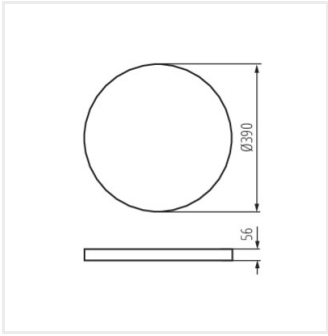

S PLAFON 20W CCTDIM

Date of issue: 13.01.2025, 15:35

Мы оставляем за собой право на внесение технических изменений. Данные, содержащиеся в этом материале, не имеют юридически обязательной силы.

Фотометрия: результаты, полученные при тестировании конкретного экземпляра.