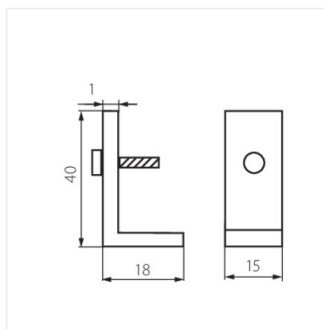

72333 CLP-REGIS/PT

Аксессуар для растрового светильника

CLP-REGIS/PT **72333**

CLP-REGIS/PT