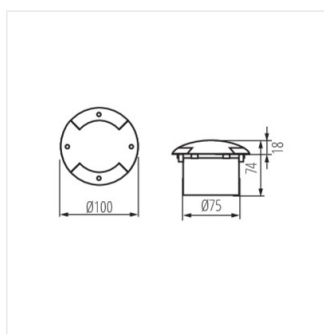

ROGER DL

Грунтовый светильник

 [V] 220-240 AC	 [Hz] 50	 [h] 20000			IP 66	 0,1m
	 [°C] -20÷35		IK 09	 [m] 0,3	 [mm²] 0,75	
CE	EAC	UK CA				

ROGER DL-LED12

ROGER DL-LED12	07280	1	6000-6500	серый
ROGER DL-2LED6	07281	1	6000-6500	серый

- монтажный бокс входит в комплект
- Материал корпуса: сталь
- Материал защитного стекла: пластмасса
- Материал панели/рамки: сплав алюминия

ROGER DL

Грунтовый светильник

ROGER DL-LED12

ROGER DL-2LED6

ROGER DL-LED12