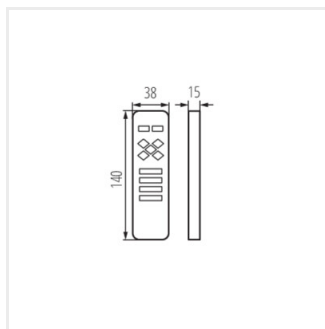

REMOTE 4 MONO/CCT-B