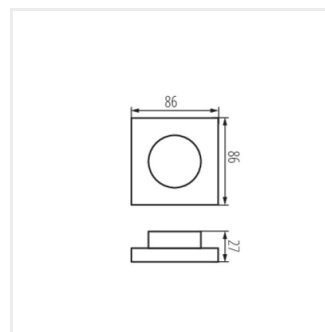

REMOTE L 1 MONO/CCT-W