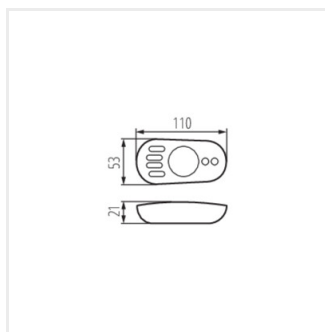

- Materiál: plast

CTRL 12/24V MONO/CCT

REMOTE CCT

REMOTE MONO

REMOTE L 1 MONO/CCT-W

Vytvorený dokument: 24.09.2024, 13:51

Zmena technických parametrov vyhradená. Údaje, ktoré sú uvedené v tomto materiáli, nie sú právne záväzné.

CTRL 12/24V MONO/CCT

Riadiaca jednotka pre LED pásiky

REMOTE O 1 MONO/CCT-B

REMOTE 4 MONO/CCT-B

CTRL 12/24V MONO/CCT

REMOTE CCT

REMOTE MONO

REMOTE L 1 MONO/CCT-W