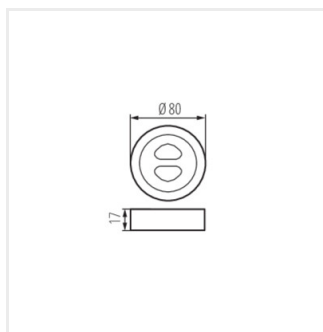

REMOTE MONO