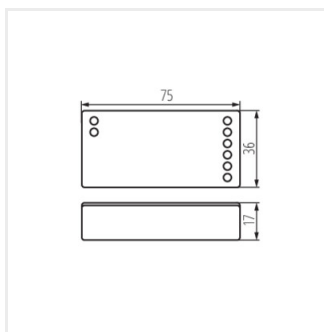

CTRL 12/24V MONO/CCT