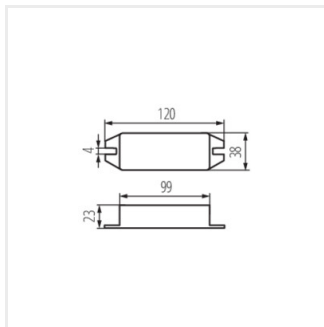

CONTROLLER RGBW

Riadiaca jednotka pre LED pásiky

CTRL 12/24V 10A RGBW