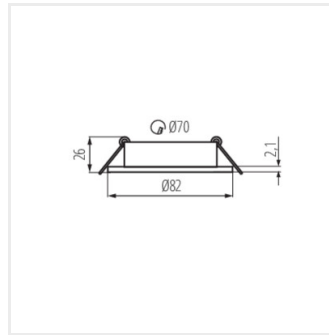

DALLA DTO

Vytvorený dokument: 10.10.2024, 09:16

Zmena technických parametrov vyhradená. Údaje, ktoré sú uvedené v tomto materiáli, nie sú právne záväzné.

Fotometria: výsledky získané pri testovaní konkrétneho exemplára.