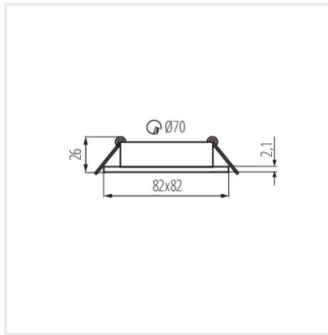

DALLA DTL

Vytvorený dokument: 10.10.2024, 09:16

Zmena technických parametrov vyhradená. Údaje, ktoré sú uvedené v tomto materiáli, nie sú právne záväzné.

Fotometria: výsledky získané pri testovaní konkrétneho exemplára.