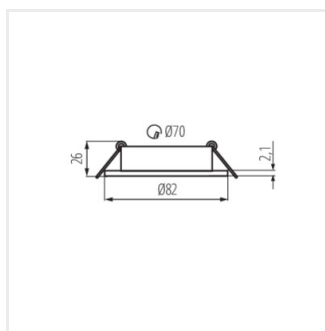

DALLA

Ozdobný prsteň-komponent svetidla

DALLA DTO