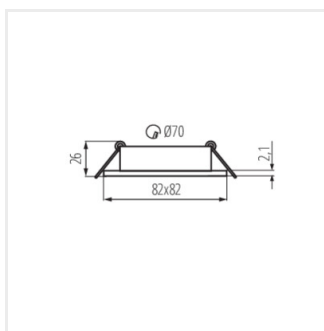

DALLA

Ozdobný prsteň-komponent svetidla

DALLA DTL