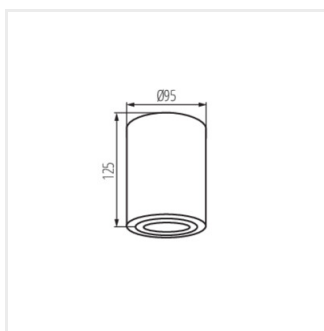

- Materiál korpusu: hliníková zliatina

BORD

Stropné bodové svietidlo

BORD DLP-50-W

BORD DLP-50-B

BORD DLP-50-SR/B

BORD DLP-50-SR/W

BORD DLP-50