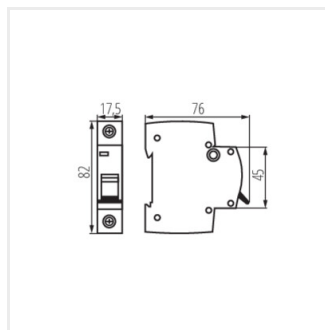

KMB6-B32/1