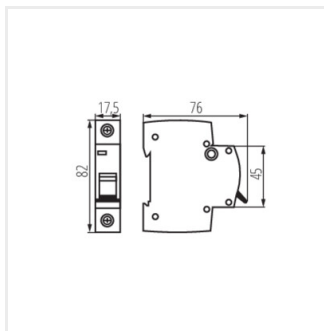

KMB6

Istič proti prúdovému preťaženiu 1P

KMB6-B16/1