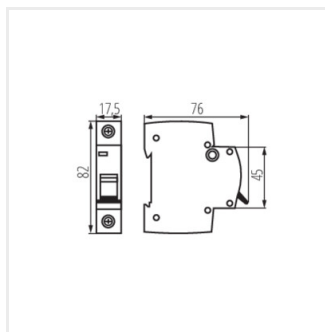

KMB6

Istič proti prúdovému preťaženiu 1P

KMB6-B1/1