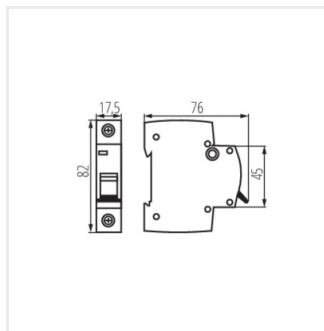

KMB6-B20/1