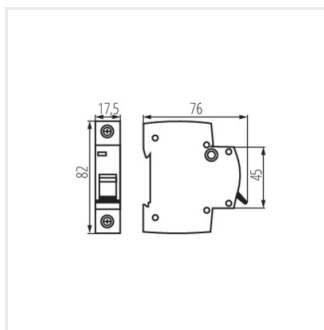

KMB6-B25/1