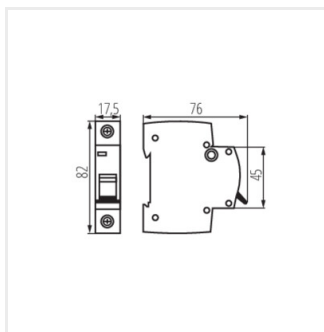

KMB6-B40/1