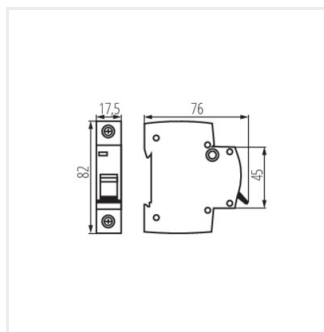

KMB6-B50/1