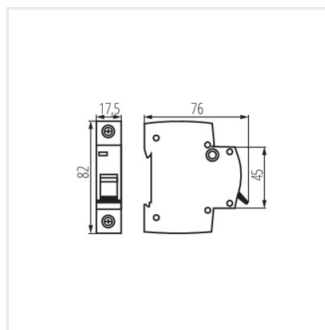

KMB6

Istič proti prúdovému preťaženiu 1P

KMB6-B2/1