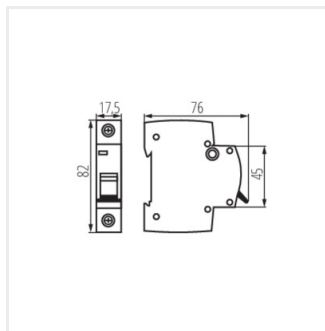

KMB6-B10/1