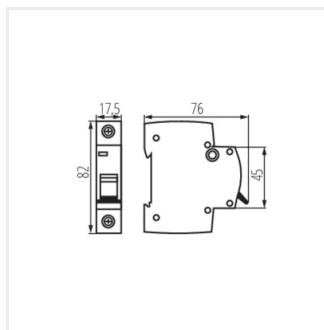

KMB6-B13/1