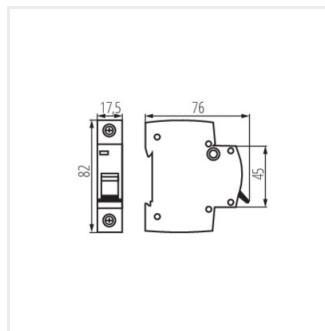

KMB6

Istič proti prúdovému preťaženiu 1P

KMB6-B6/1