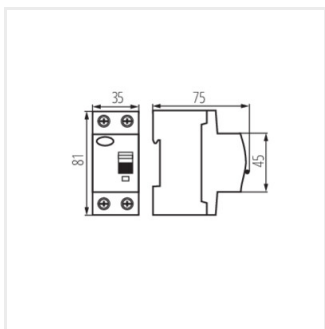

KRD6-2/25/30