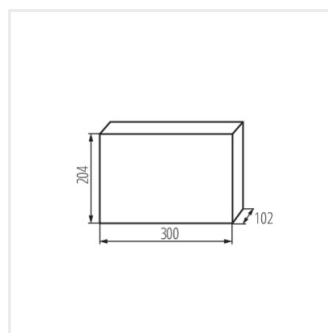

KDB

Rozvádzač série KDB

KDB-S12P