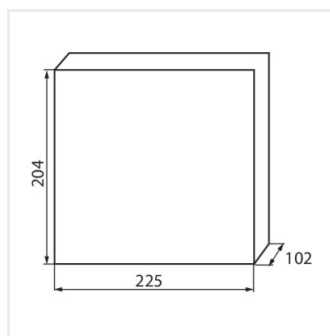

KDB

Rozvádzač série KDB

KDB-S08T