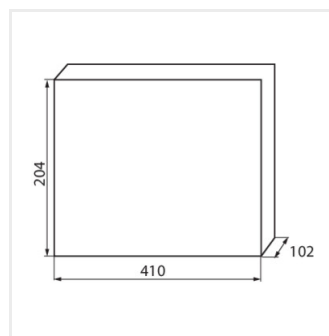

KDB

Rozvádzač série KDB

KDB-S18T