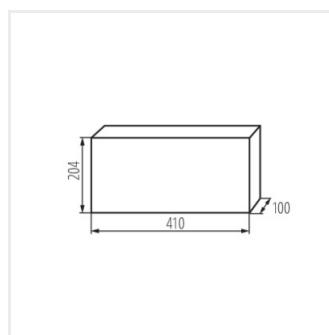

KDB

Rozvádzač série KDB

KDB-S18P