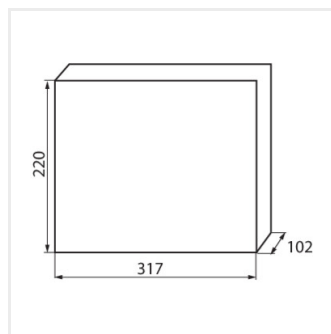

KDB

Rozvádzač série KDB

KDB-F12T