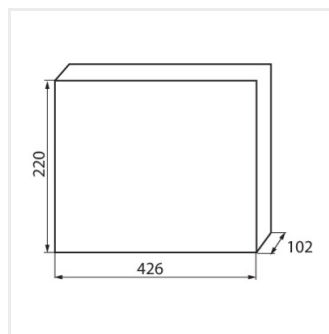

KDB

Rozvádzač série KDB

KDB-F18T