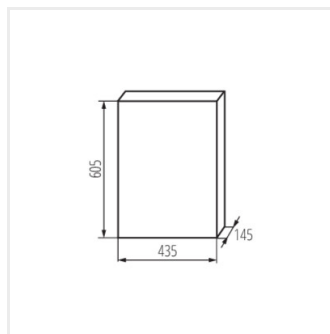

KDB

Rozvádzač série KDB

KDB-F54P