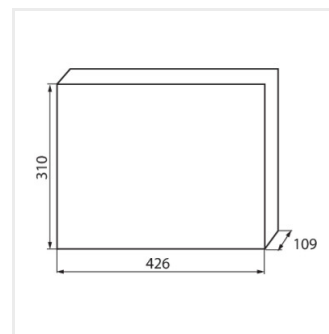

KDB

Rozvádzač série KDB

KDB-F36T