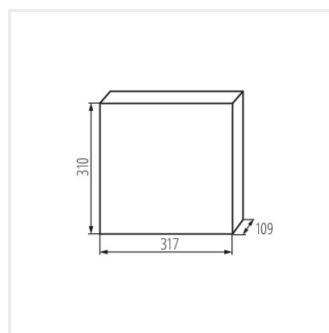

KDB

Rozvádzač série KDB

KDB-F24P