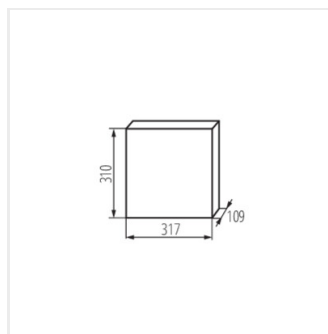

KDB

Rozvádzač série KDB

KDB-F24PM