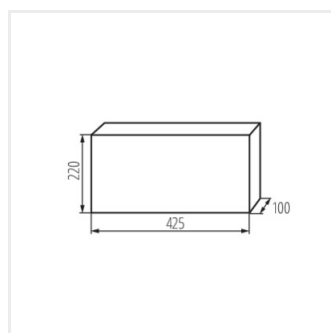

KDB

Rozvádzač série KDB

KDB-F18P