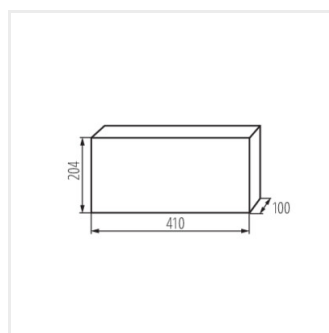

KDB

Rozvádzač série KDB

KDB-S18P