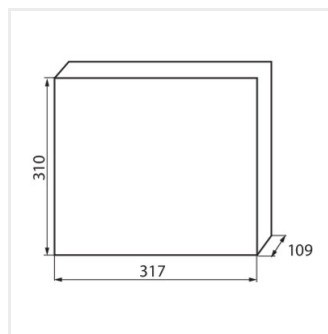

KDB

Rozvádzač série KDB

KDB-F24T