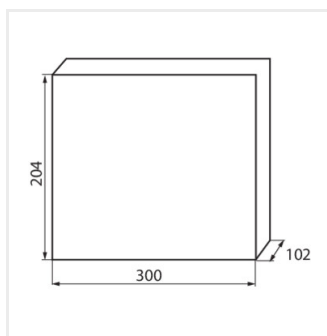

KDB

Rozvádzač série KDB

KDB-S12T