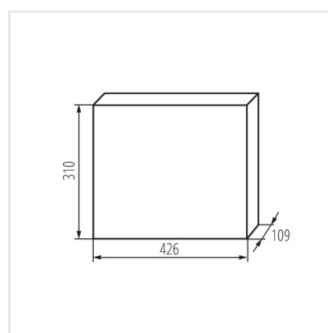

KDB

Rozvádzač série KDB

KDB-F36P