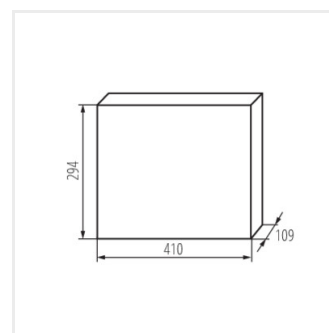

KDB

Rozvádzač série KDB

KDB-S36P