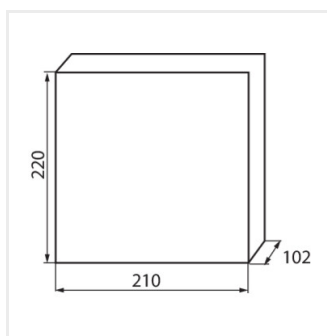

KDB

Rozvádzač série KDB

KDB-F06T