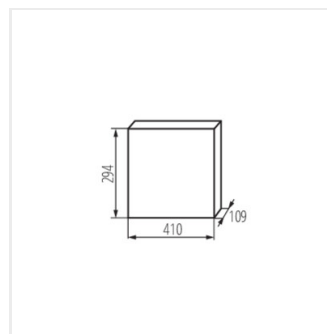

KDB

Rozvádzač série KDB

KDB-S36PM