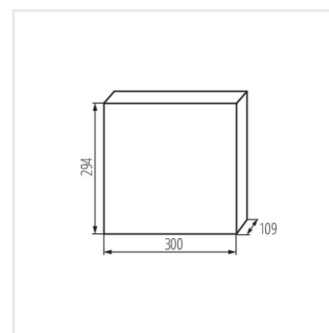

KDB

Rozvádzač série KDB

KDB-S24P