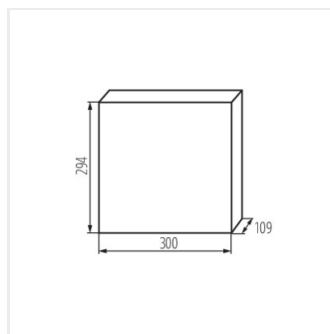

KDB

Rozvádzač série KDB

KDB-S24PM