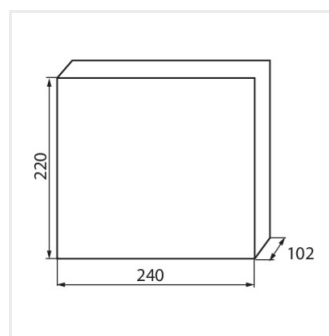

KDB

Rozvádzač série KDB

KDB-F08T