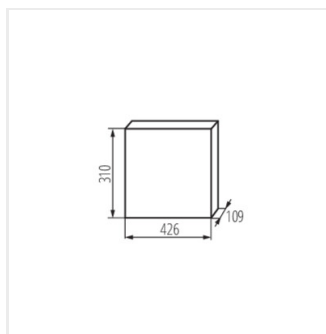

KDB

Rozvádzač série KDB

KDB-F36PM