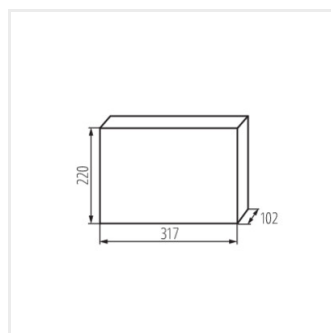

KDB

Rozvádzač série KDB

KDB-F12P