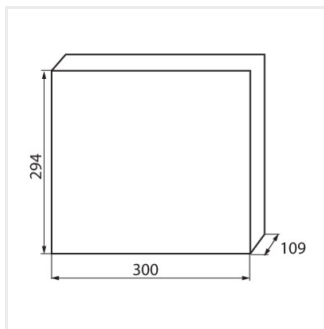

KDB

Rozvádzač série KDB

KDB-S24T