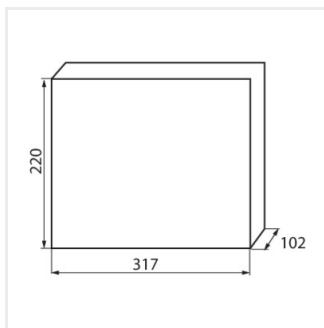

KDB

Rozvádzač série KDB

KDB-F12T