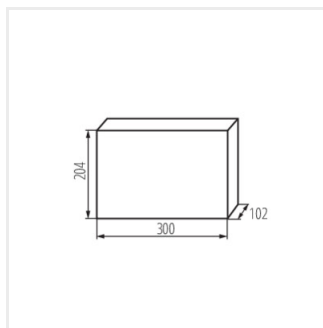

KDB

Rozvádzač série KDB

KDB-S12P