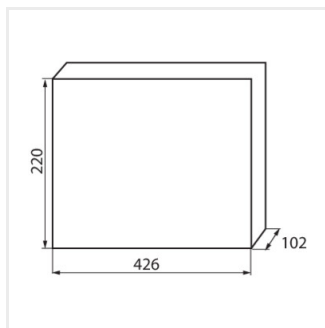

KDB

Rozvádzač série KDB

KDB-F18T