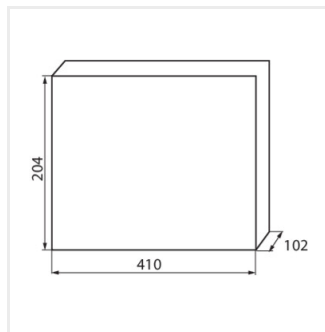

KDB

Rozvádzač série KDB

KDB-S18T