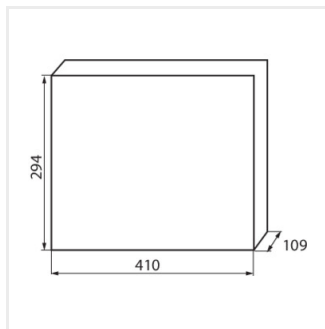

KDB

Rozvádzač série KDB

KDB-S36T