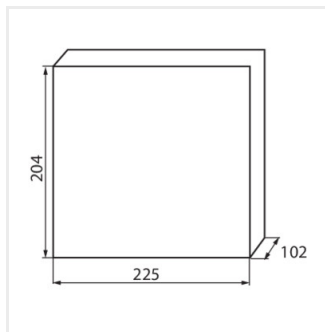

KDB

Rozvádzač série KDB

KDB-S08T