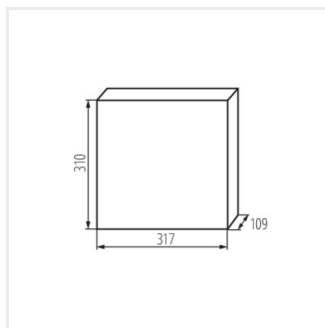

KDB

Rozvádzač série KDB

KDB-F24P