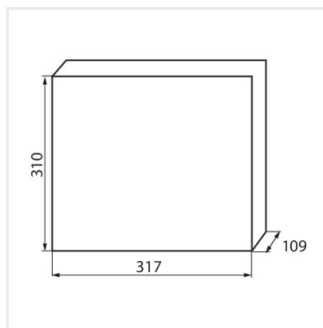

KDB

Rozvádzač série KDB

KDB-F24T