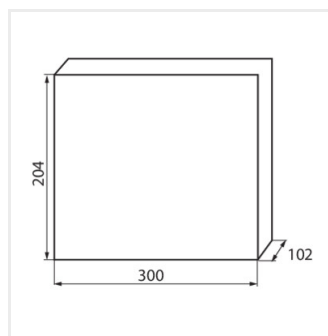

KDB

Rozvádzač série KDB

KDB-S12T