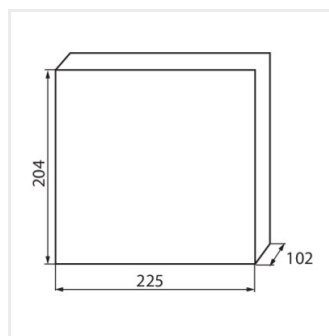

KDB

Rozvádzač série KDB

KDB-S08T