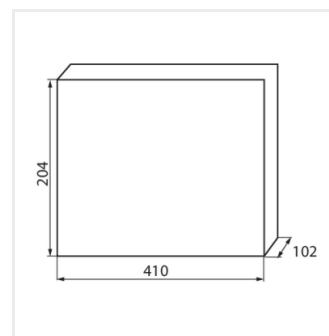

KDB

Rozvádzač série KDB

KDB-S18T