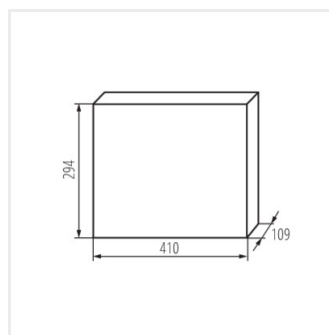

KDB

Rozvádzač série KDB

KDB-S36P