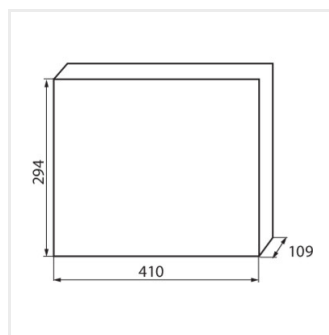

KDB

Rozvádzač série KDB

KDB-S36T