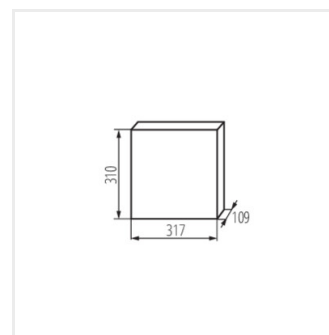

KDB

Rozvádzač série KDB

KDB-F24PM