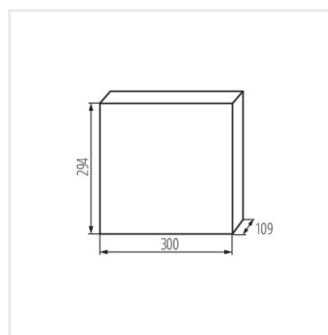

KDB

Rozvádzač série KDB

KDB-S24PM