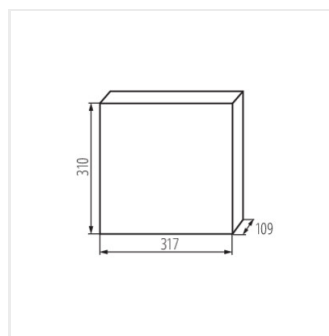

KDB

Rozvádzač série KDB

KDB-F24P