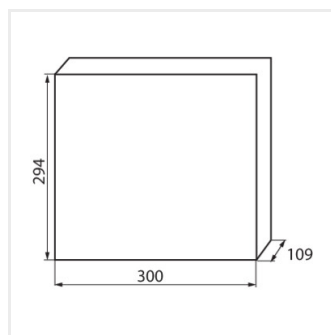

KDB

Rozvádzač série KDB

KDB-S24T