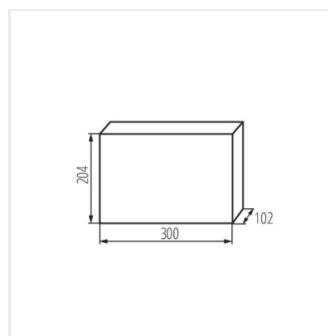

KDB

Rozvádzač série KDB

KDB-S12P