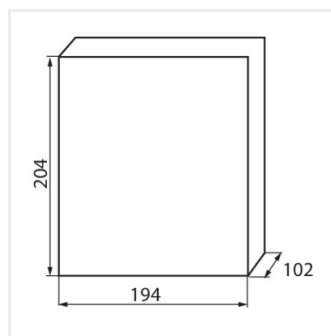

KDB

Rozvádzač série KDB

KDB-S06T