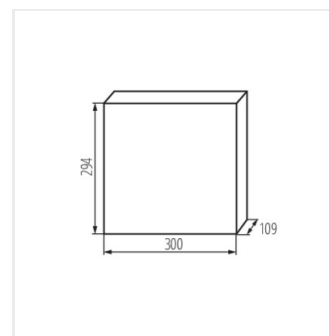

KDB

Rozvádzač série KDB

KDB-S24P