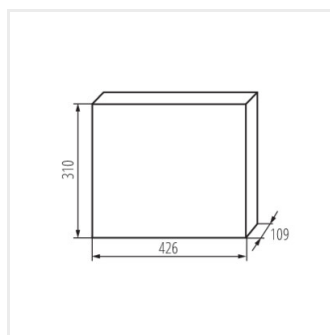

KDB

Rozvádzač série KDB

KDB-F36P