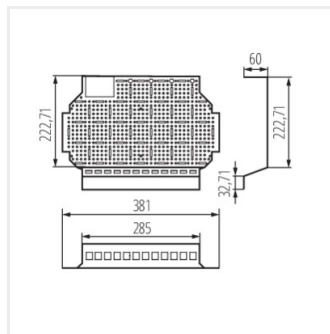

## 24203 KDB-S/F-36-MP

Dierovaná montážna doska - multimédia

KDB-S/F-36-MP | 24203

Multimediálne dosky KDB-S/F sú riešením, ktoré umožňuje premeniť elektrické rozvádzače na teletechnické (multimédiá). Všetko, čo musíte urobiť, je rozobrať DIN lišty a na ich miesto vložiť multimediálnu dosku. To platí pre dvojradové rozvádzače KDB pre 12 a 18 modulov (ako vstavaných, tak i prisadených).

KDB-S/F-36-MP