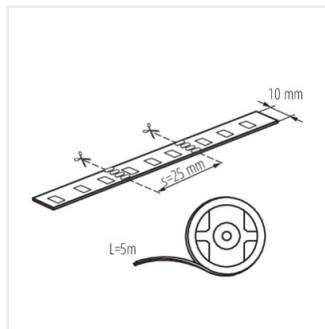

LEDS-B 4.8W/M