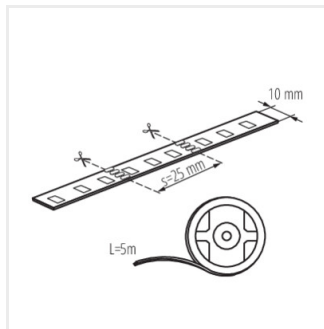

LEDS-B 4.8W/M