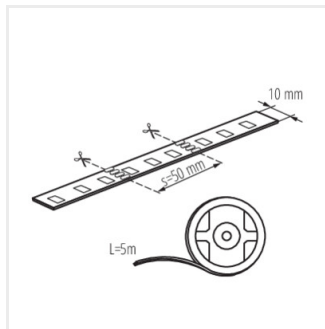

LEDS-B14,4W/M IP00RGB