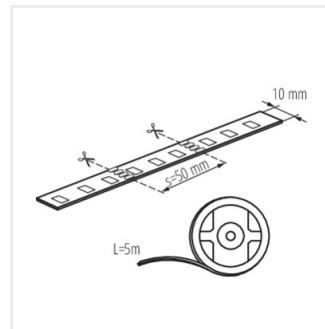

LEDS-B14,4W/M IP65RGB

Príslušenstvo

19036

CONNECTOR RGB 10-CP

Konektor pre LED pásik, CONNECTOR RGB 10-CP (19036)

19037

CONNECTOR RGB 10-CPC

Konektor pre LED pásik, CONNECTOR RGB 10-CPC (19037)

19038

CONNECTOR RGB 10

Konektor pre LED pásik, CONNECTOR RGB 10 (19038)

22140

CONTROLLER LED RGB-RF

Kontrolér RGB + ovladač, CONTROLLER LED RGB-RF (22140)