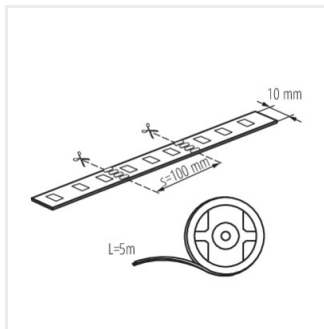

LEDS-B RGB

LED pásik

LEDS-B 7,2 W-M PI00 RGB;
IP65RGB; IP54RGB