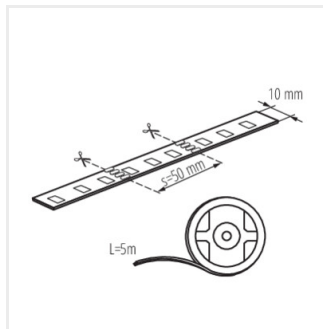

LEDS-B14,4W/M IP54RGB