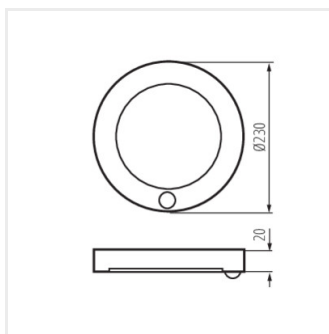

ERGA PIR 17W CCT-B

ERGA PIR 17W CCT-B	24605	17	čierna	max 1600	120	3000/4000/6500
ERGA PIR 17W CCT-W	24606	17	biela	max 1800	120	3000/4000/6500

ERGA PIR 17W CCT-B

ERGA PIR 17W CCT-W

ERGA PIR 17W CCT

Vytvorený dokument: 10.03.2025, 11:40