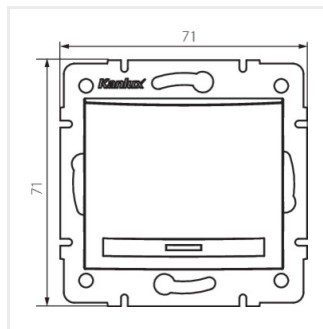

DOMO 01-1050

Schodový spínač

DOMO 01-1050-202 bi

DOMO 01-1050-202 bi	24717	biela
DOMO 01-1050-203 kr	24777	krémová
DOMO 01-1050-243 sr	24836	strieborná
DOMO 01-1050-241 gr	24895	grafit
DOMO 01-1050-250 sz	25368	šampanská
DOMO 01-1050-242 cm	36474	čierna matná

- Certifikát PZH: Číslo HK/K/1046/01/2017, platný do 20.12.2022
- Materiál: PC
- Plast: PC

DOMO 01-1050

Schodový spínač

DOMO 01-1050-202 bi

DOMO 01-1050-203 kr

DOMO 01-1050-243 sr

DOMO 01-1050-241 gr

DOMO 01-1050-250 sz

DOMO 01-1050-242 cm

DOMO 01-1050-202 bi

DOMO 01-1050-203 kr

DOMO 01-1050-243 sr

DOMO 01-1050-241 gr

DOMO 01-1050

Schodový spínač

DOMO 01-1050-250 sz