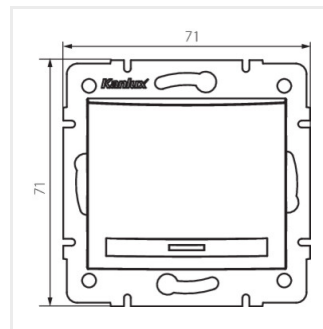

DOMO 01-1050

Schodový spínač

DOMO 01-1050-202 bi

DOMO 01-1050-202 bi	24717	biela
DOMO 01-1050-203 kr	24777	krémová
DOMO 01-1050-243 sr	24836	strieborná
DOMO 01-1050-241 gr	24895	grafit
DOMO 01-1050-250 sz	25368	šampanská
DOMO 01-1050-242 cm	36474	čierna matná

- Certifikát PZH: Číslo HK/K/1046/01/2017, platný do 20.12.2022
- Materiál: PC
- Plast: PC

DOMO 01-1050

Schodový spínač

DOMO 01-1050-202 bi

DOMO 01-1050-203 kr

DOMO 01-1050-243 sr

DOMO 01-1050-241 gr

DOMO 01-1050-250 sz

DOMO 01-1050-242 cm

DOMO 01-1050-202 bi

DOMO 01-1050-203 kr

DOMO 01-1050-243 sr

DOMO 01-1050-241 gr

DOMO 01-1050

Schodový spínač

DOMO 01-1050-250 sz