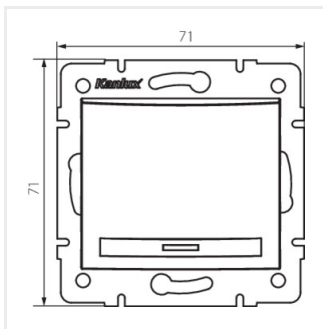

DOMO 01-1050

Schodový spínač

DOMO 01-1050-202 bi

DOMO 01-1050-202 bi	24717	biela
DOMO 01-1050-203 kr	24777	krémová
DOMO 01-1050-243 sr	24836	strieborná
DOMO 01-1050-241 gr	24895	grafit
DOMO 01-1050-250 sz	25368	šampanská
DOMO 01-1050-242 cm	36474	čierna matná

- Certifikát PZH: Číslo HK/K/1046/01/2017, platný do 20.12.2022
- Materiál: PC
- Plast: PC

DOMO 01-1050

Schodový spínač

DOMO 01-1050-202 bi

DOMO 01-1050-203 kr

DOMO 01-1050-243 sr

DOMO 01-1050-241 gr

DOMO 01-1050-250 sz

DOMO 01-1050-242 cm

DOMO 01-1050-202 bi

DOMO 01-1050-203 kr

DOMO 01-1050-243 sr

DOMO 01-1050-241 gr

DOMO 01-1050

Schodový spínač

DOMO 01-1050-250 sz