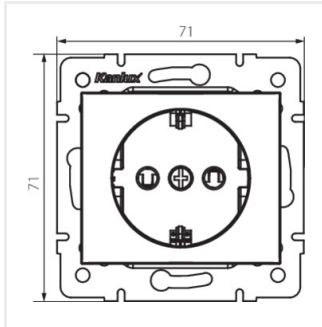

DOMO 01-1240-141 gr

DOMO 01-1240-150 sz

DOMO 01-1240-142 cm

DOMO 01-1240-242 cm

DOMO 01-1240-102 bi

DOMO 01-1240-103 kr

DOMO 01-1240-143 sr

DOMO 01-1240-141 gr

DOMO 01-1240

Samostatná zásuvka Schuko s ochranou kontaktov

DOMO 01-1240-150 sz

DOMO 01-1240-142 cm

DOMO 01-1240-242 cm