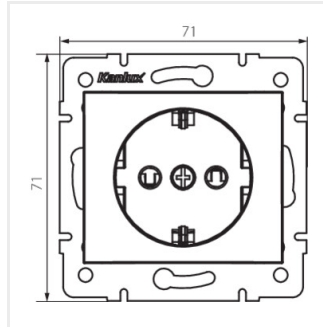

DOMO 01-1240-141 gr

DOMO 01-1240-150 sz

DOMO 01-1240-142 cm

DOMO 01-1240-242 cm

DOMO 01-1240-102 bi

DOMO 01-1240-103 kr

DOMO 01-1240-143 sr

DOMO 01-1240-141 gr

DOMO 01-1240

Samostatná zásuvka Schuko s ochranou kontaktov

DOMO 01-1240-150 sz

DOMO 01-1240-142 cm

DOMO 01-1240-242 cm