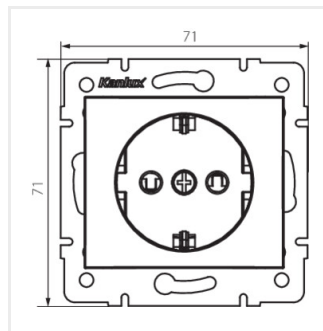

DOMO 01-1240-141 gr

DOMO 01-1240-150 sz

DOMO 01-1240-142 cm

DOMO 01-1240-242 cm

DOMO 01-1240-102 bi

DOMO 01-1240-103 kr

DOMO 01-1240-143 sr

DOMO 01-1240-141 gr

DOMO 01-1240

Samostatná zásuvka Schuko s ochranou kontaktov

DOMO 01-1240-150 sz

DOMO 01-1240-142 cm

DOMO 01-1240-242 cm