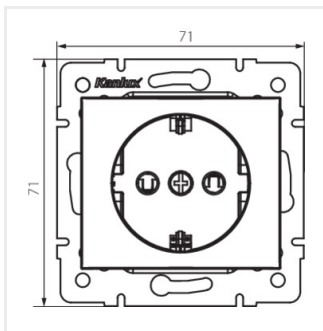

DOMO 01-1240-141 gr

DOMO 01-1240-150 sz

DOMO 01-1240-142 cm

DOMO 01-1240-242 cm

DOMO 01-1240-102 bi

DOMO 01-1240-103 kr

DOMO 01-1240-143 sr

DOMO 01-1240-141 gr

DOMO 01-1240

Samostatná zásuvka Schuko s ochranou kontaktov

DOMO 01-1240-150 sz

DOMO 01-1240-142 cm

DOMO 01-1240-242 cm