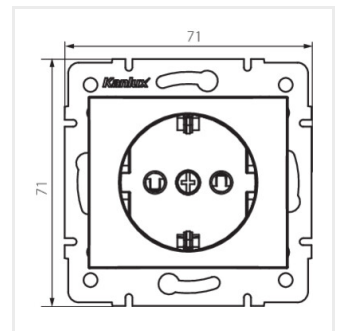

DOMO 01-1240-141 gr

DOMO 01-1240-150 sz

DOMO 01-1240-142 cm

DOMO 01-1240-242 cm

DOMO 01-1240-102 bi

DOMO 01-1240-103 kr

DOMO 01-1240-143 sr

DOMO 01-1240-141 gr

DOMO 01-1240

Samostatná zásuvka Schuko s ochranou kontaktov

DOMO 01-1240-150 sz

DOMO 01-1240-142 cm

DOMO 01-1240-242 cm