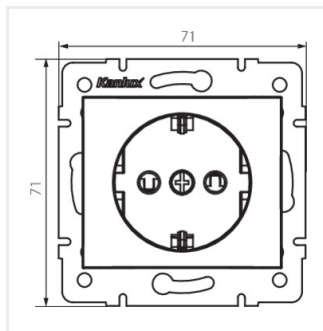

DOMO 01-1240-141 gr

DOMO 01-1240-150 sz

DOMO 01-1240-142 cm

DOMO 01-1240-242 cm

DOMO 01-1240-102 bi

DOMO 01-1240-103 kr

DOMO 01-1240-143 sr

DOMO 01-1240-141 gr

DOMO 01-1240

Samostatná zásuvka Schuko s ochranou kontaktov

DOMO 01-1240-150 sz

DOMO 01-1240-142 cm

DOMO 01-1240-242 cm