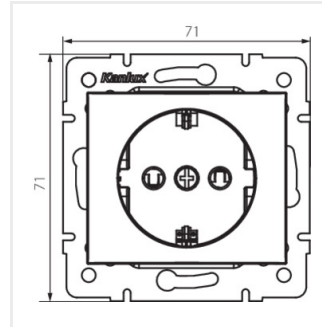

DOMO 01-1240-141 gr

DOMO 01-1240-150 sz

DOMO 01-1240-142 cm

DOMO 01-1240-242 cm

DOMO 01-1240-102 bi

DOMO 01-1240-103 kr

DOMO 01-1240-143 sr

DOMO 01-1240-141 gr

DOMO 01-1240

Samostatná zásuvka Schuko s ochranou kontaktov

DOMO 01-1240-150 sz

DOMO 01-1240-142 cm

DOMO 01-1240-242 cm