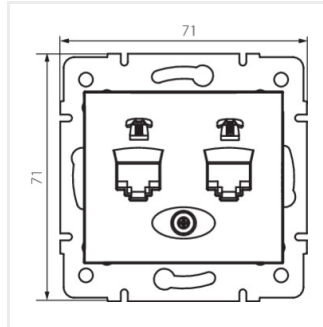

## DOMO 01-1380

Telefónna dvojnásobná zásuvka nezávislá (2xRJ11)

DOMO 01-1380-030 pe

DOMO 01-1380-050 sz