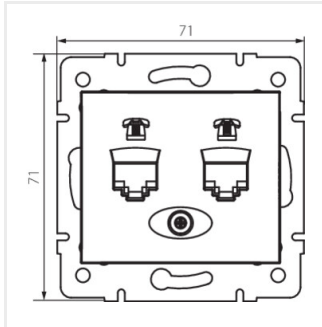

## DOMO 01-1380

Telefónna dvojnásobná zásuvka nezávislá (2xRJ11)

DOMO 01-1380-030 pe

DOMO 01-1380-050 sz