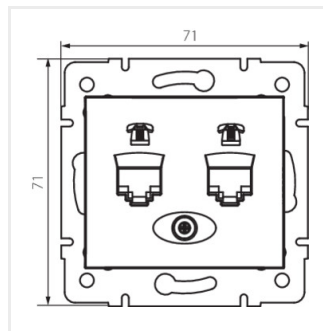

DOMO 01-1380-043 sr