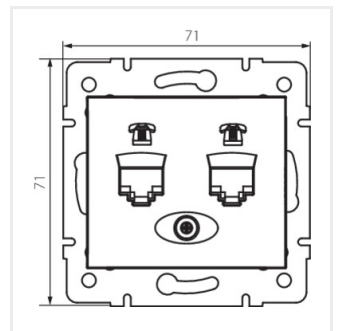

DOMO 01-1380-041 gr