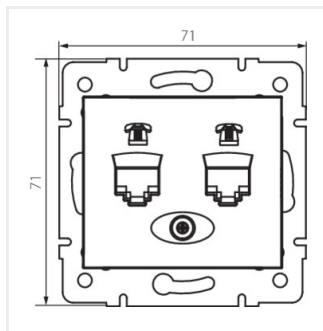

DOMO 01-1380-003 kr