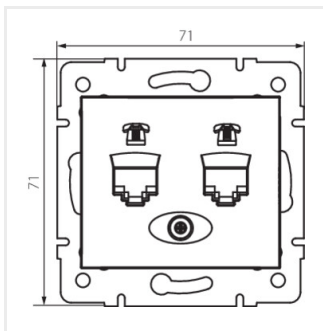

## DOMO 01-1380

Telefónna dvojnásobná zásuvka nezávislá (2xRJ11)

DOMO 01-1380-002 bi

DOMO 01-1380-003 kr

DOMO 01-1380-043 sr

DOMO 01-1380-041 gr

DOMO 01-1380-030 pe

DOMO 01-1380-050 sz