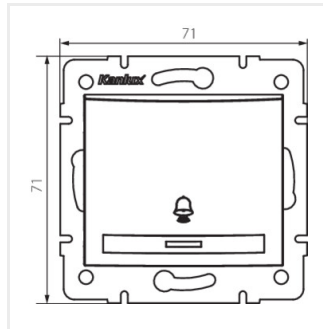

DOMO 01-1030-250 sz