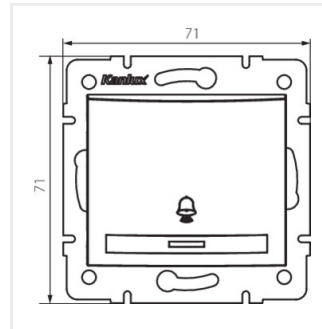

### Zvončekové tlačítko

DOMO 01-1030-230 pe

DOMO 01-1030-250 sz

DOMO 01-1030-242 cm