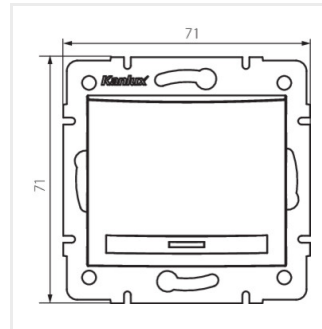

### Křížový spínač

DOMO 01-1070-230 pe

DOMO 01-1070-250 sz

DOMO 01-1070-242 cm