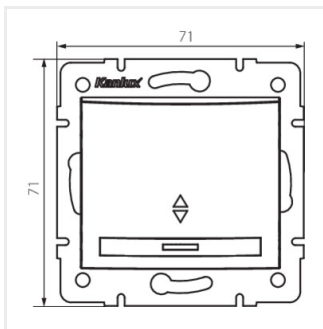

DOMO 01-1140-202 bi