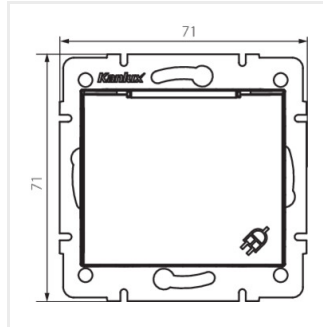

DOMO 01-1230-142 cm

DOMO 01-1230-102 bi

DOMO 01-1230-103 kr

DOMO 01-1230-143 sr

DOMO 01-1230-141 gr

## DOMO 01-1230

Zásuvka s uzemnením, IP-44, Schuko

DOMO 01-1230-130 pe

DOMO 01-1230-150 sz

DOMO 01-1230-142 cm