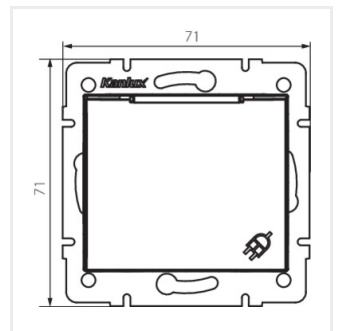

DOMO 01-1230-142 cm

DOMO 01-1230-102 bi

DOMO 01-1230-103 kr

DOMO 01-1230-143 sr

DOMO 01-1230-141 gr

## DOMO 01-1230

Zásuvka s uzemnením, IP-44, Schuko

DOMO 01-1230-130 pe

DOMO 01-1230-150 sz

DOMO 01-1230-142 cm