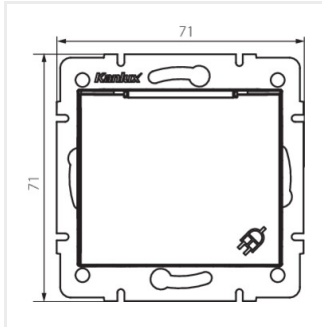

DOMO 01-1230-142 cm

DOMO 01-1230-102 bi

DOMO 01-1230-103 kr

DOMO 01-1230-143 sr

DOMO 01-1230-141 gr

## DOMO 01-1230

Zásuvka s uzemnením, IP-44, Schuko

DOMO 01-1230-130 pe

DOMO 01-1230-150 sz

DOMO 01-1230-142 cm