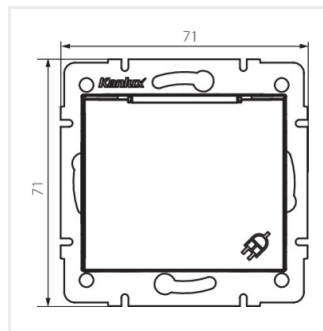

## DOMO 01-1230

Zásuvka s uzemnením, IP-44, Schuko

DOMO 01-1230-102 bi

DOMO 01-1230-103 kr

DOMO 01-1230-143 sr

DOMO 01-1230-141 gr

DOMO 01-1230-130 pe

DOMO 01-1230-150 sz

DOMO 01-1230-142 cm

DOMO 01-1230-102 bi

DOMO 01-1230-103 kr

DOMO 01-1230-143 sr

DOMO 01-1230-141 gr