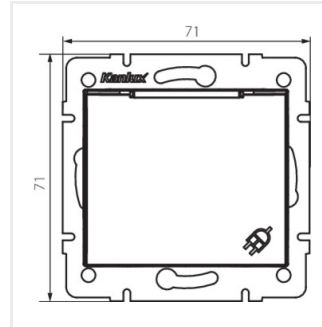

## DOMO 01-1230

Zásuvka s uzemnením, IP-44, Schuko

DOMO 01-1230-130 pe

DOMO 01-1230-150 sz

DOMO 01-1230-142 cm