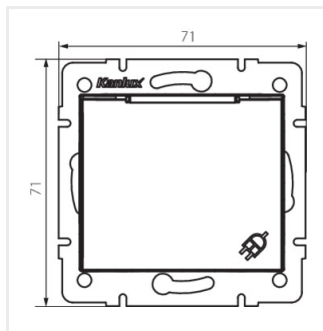

## DOMO 01-1230

Zásuvka s uzemnením, IP-44, Schuko

DOMO 01-1230-102 bi

DOMO 01-1230-103 kr

DOMO 01-1230-143 sr

DOMO 01-1230-141 gr

DOMO 01-1230-130 pe

DOMO 01-1230-150 sz

DOMO 01-1230-142 cm

DOMO 01-1230-102 bi

DOMO 01-1230-103 kr

DOMO 01-1230-143 sr

DOMO 01-1230-141 gr

## DOMO 01-1230

Zásuvka s uzemnením, IP-44, Schuko

DOMO 01-1230-130 pe

DOMO 01-1230-150 sz

DOMO 01-1230-142 cm