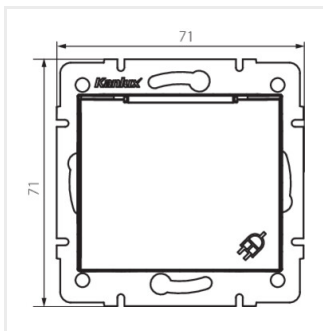

## DOMO 01-1230

Zásuvka s uzemnením, IP-44, Schuko

DOMO 01-1230-102 bi

DOMO 01-1230-103 kr

DOMO 01-1230-143 sr

DOMO 01-1230-141 gr

DOMO 01-1230-130 pe

DOMO 01-1230-150 sz

DOMO 01-1230-142 cm

DOMO 01-1230-102 bi

DOMO 01-1230-103 kr

DOMO 01-1230-143 sr

DOMO 01-1230-141 gr

## DOMO 01-1230

Zásuvka s uzemnením, IP-44, Schuko

DOMO 01-1230-130 pe

DOMO 01-1230-150 sz

DOMO 01-1230-142 cm