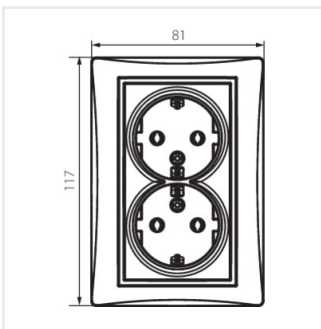

DOMO 01-1270-130 pe

DOMO 01-1270-150 sz

DOMO 01-1270-142 cm

DOMO 01-1270-102 bi

DOMO 01-1270-103 kr

DOMO 01-1270-143 sr

DOMO 01-1270-141 gr

DOMO 01-1270

Zásuvka dvojitá Schuko, kompletná

DOMO 01-1270-130 pe

DOMO 01-1270-150 sz

DOMO 01-1270-142 cm