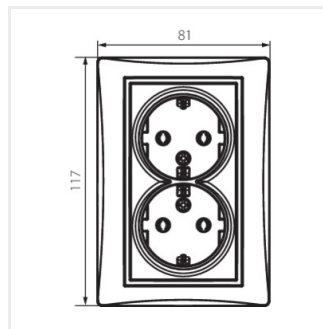

DOMO 01-1270-130 pe

DOMO 01-1270-150 sz

DOMO 01-1270-142 cm

DOMO 01-1270-102 bi

DOMO 01-1270-103 kr

DOMO 01-1270-143 sr

DOMO 01-1270-141 gr

DOMO 01-1270

Zásuvka dvojitá Schuko, kompletná

DOMO 01-1270-130 pe

DOMO 01-1270-150 sz

DOMO 01-1270-142 cm