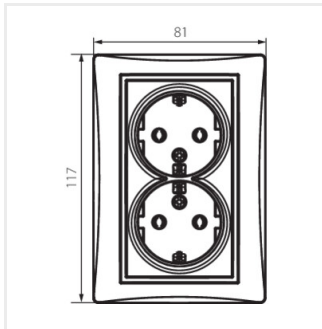

DOMO 01-1270-130 pe

DOMO 01-1270-150 sz

DOMO 01-1270-142 cm

DOMO 01-1270-102 bi

DOMO 01-1270-103 kr

DOMO 01-1270-143 sr

DOMO 01-1270-141 gr

DOMO 01-1270

Zásuvka dvojitá Schuko, kompletná

DOMO 01-1270-130 pe

DOMO 01-1270-150 sz

DOMO 01-1270-142 cm