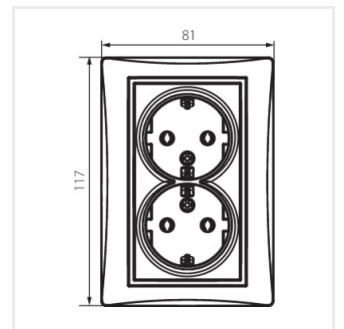

DOMO 01-1270-130 pe

DOMO 01-1270-150 sz

DOMO 01-1270-142 cm

DOMO 01-1270-102 bi

DOMO 01-1270-103 kr

DOMO 01-1270-143 sr

DOMO 01-1270-141 gr

DOMO 01-1270

Zásuvka dvojitá Schuko, kompletná

DOMO 01-1270-130 pe

DOMO 01-1270-150 sz

DOMO 01-1270-142 cm