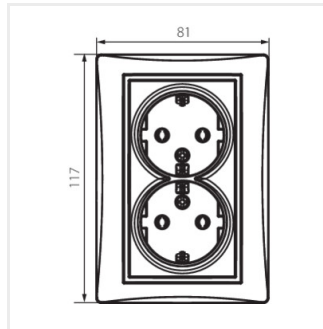

DOMO 01-1270-130 pe

DOMO 01-1270-150 sz

DOMO 01-1270-142 cm

DOMO 01-1270-102 bi

DOMO 01-1270-103 kr

DOMO 01-1270-143 sr

DOMO 01-1270-141 gr

DOMO 01-1270

Zásuvka dvojitá Schuko, kompletná

DOMO 01-1270-130 pe

DOMO 01-1270-150 sz

DOMO 01-1270-142 cm