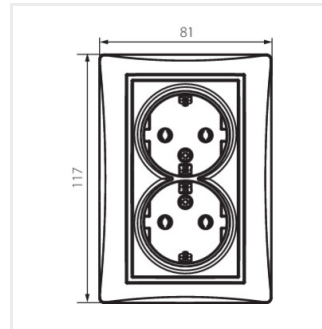

DOMO 01-1270-130 pe

DOMO 01-1270-150 sz

DOMO 01-1270-142 cm

DOMO 01-1270-102 bi

DOMO 01-1270-103 kr

DOMO 01-1270-143 sr

DOMO 01-1270-141 gr

DOMO 01-1270

Zásuvka dvojitá Schuko, kompletná

DOMO 01-1270-130 pe

DOMO 01-1270-150 sz

DOMO 01-1270-142 cm