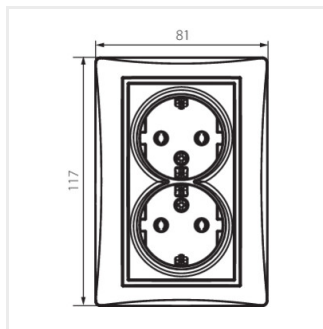

DOMO 01-1270-130 pe

DOMO 01-1270-150 sz

DOMO 01-1270-142 cm

DOMO 01-1270-102 bi

DOMO 01-1270-103 kr

DOMO 01-1270-143 sr

DOMO 01-1270-141 gr

DOMO 01-1270

Zásuvka dvojitá Schuko, kompletná

DOMO 01-1270-130 pe

DOMO 01-1270-150 sz

DOMO 01-1270-142 cm