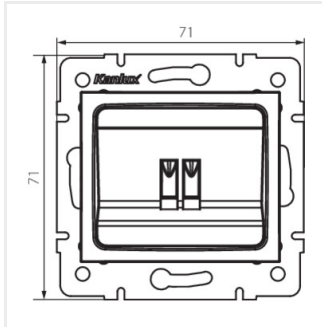

DOMO 01-1450

Reproduktorová zásuvka jednonásobná

DOMO 01-1450-030 pe