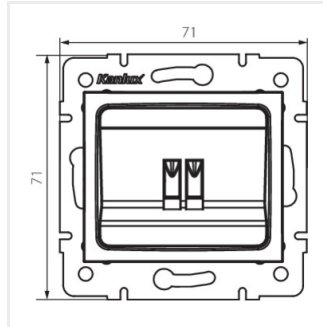

DOMO 01-1450-050 sz