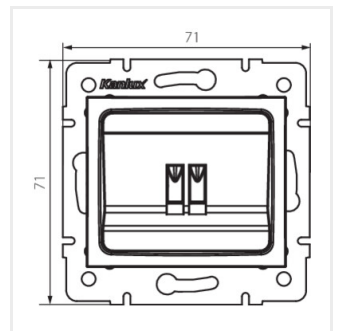

DOMO 01-1450-041 gr