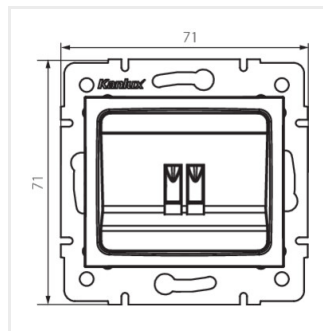

DOMO 01-1450-043 sr