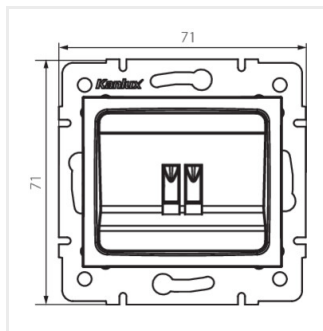

DOMO 01-1450-003 kr