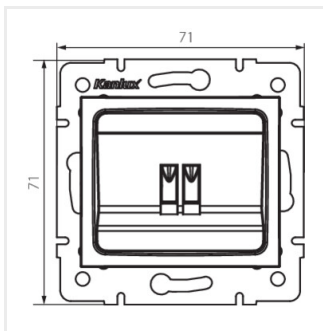

DOMO 01-1450-002 bi