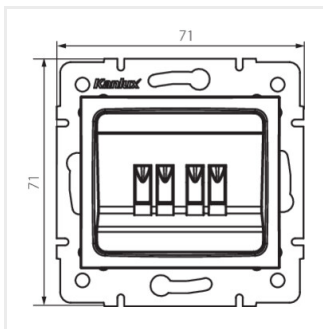

DOMO 01-1820

Reproduktorová zásuvka dvojité

DOMO 01-1820-002 bi

DOMO 01-1820-002 bi	24760	biela
DOMO 01-1820-003 kr	24819	krémová
DOMO 01-1820-043 sr	24878	strieborná
DOMO 01-1820-041 gr	24937	grafit
DOMO 01-1820-030 pe	24996	perleťovo biela
DOMO 01-1820-050 sz	25055	šampanská
DOMO 01-1820-042 cm	36624	čierna matná

- Certifikát PZH: Číslo HK / K / 1046/01/2017, platný do 20.12.2022
- Materiál: PC
- Plast: PC

DOMO 01-1820

Reproduktorová zásuvka dvojitá

DOMO 01-1820-002 bi

DOMO 01-1820-003 kr

DOMO 01-1820-043 sr

DOMO 01-1820-041 gr

DOMO 01-1820-030 pe

DOMO 01-1820-050 sz

DOMO 01-1820-042 cm

DOMO 01-1820-002 bi

DOMO 01-1820-003 kr

DOMO 01-1820-043 sr

DOMO 01-1820-041 gr

DOMO 01-1820

Reproduktorová zásuvka dvojitá

DOMO 01-1820-030 pe

DOMO 01-1820-050 sz

DOMO 01-1820-042 cm