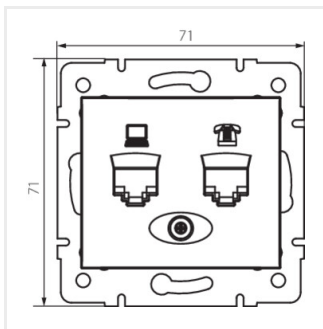

## DOMO 01-1440

Dátová a telefónna zásuvka (RJ45 Cat 6+RJ11)

DOMO 01-1440-002 bi

DOMO 01-1440-003 kr

DOMO 01-1440-043 sr

DOMO 01-1440-041 gr

DOMO 01-1440-030 pe

DOMO 01-1440-050 sz