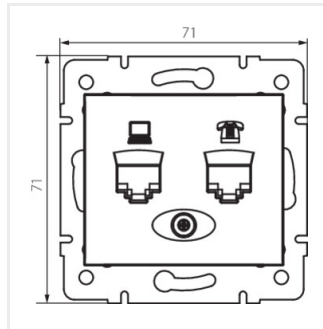

## DOMO 01-1440

Dátová a telefónna zásuvka (RJ45 Cat 6+RJ11)

DOMO 01-1440-030 pe

DOMO 01-1440-050 sz