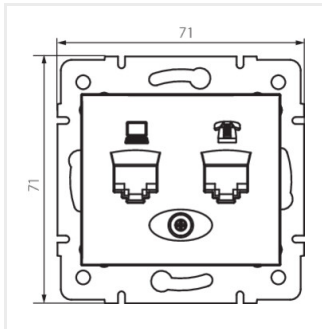

## DOMO 01-1440

Dátová a telefónna zásuvka (RJ45 Cat 6+RJ11)

DOMO 01-1440-030 pe

DOMO 01-1440-050 sz