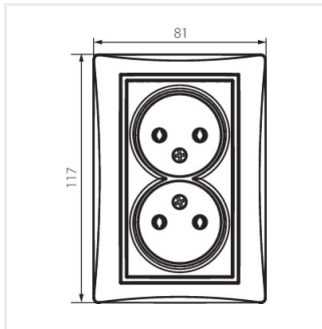

DOMO 01-1280-150 sz

DOMO 01-1280-142 cm

DOMO 01-1280-102 bi

DOMO 01-1280-103 kr

DOMO 01-1280-143 sr

DOMO 01-1280-141 gr

DOMO 01-1280

Dvojitá zásuvka pre bez uzemnenia, kompletná

DOMO 01-1280-130 pe

DOMO 01-1280-150 sz

DOMO 01-1280-142 cm