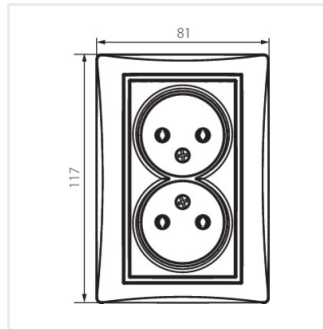

DOMO 01-1280-150 sz

DOMO 01-1280-142 cm

DOMO 01-1280-102 bi

DOMO 01-1280-103 kr

DOMO 01-1280-143 sr

DOMO 01-1280-141 gr

DOMO 01-1280

Dvojitá zásuvka pre bez uzemnenia, kompletná

DOMO 01-1280-130 pe

DOMO 01-1280-150 sz

DOMO 01-1280-142 cm