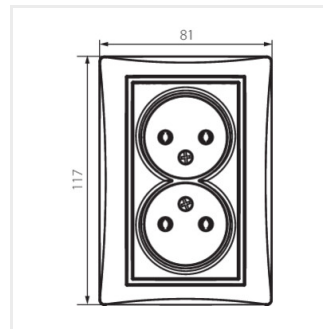

DOMO 01-1280-150 sz

DOMO 01-1280-142 cm

DOMO 01-1280-102 bi

DOMO 01-1280-103 kr

DOMO 01-1280-143 sr

DOMO 01-1280-141 gr

DOMO 01-1280

Dvojitá zásuvka pre bez uzemnenia, kompletná

DOMO 01-1280-130 pe

DOMO 01-1280-150 sz

DOMO 01-1280-142 cm