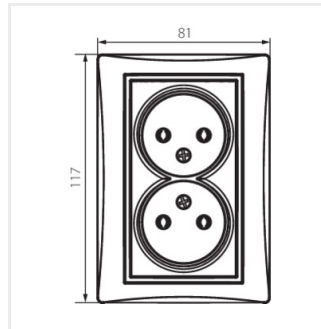

DOMO 01-1280-150 sz

DOMO 01-1280-142 cm

DOMO 01-1280-102 bi

DOMO 01-1280-103 kr

DOMO 01-1280-143 sr

DOMO 01-1280-141 gr

DOMO 01-1280

Dvojitá zásuvka pre bez uzemnenia, kompletná

DOMO 01-1280-130 pe

DOMO 01-1280-150 sz

DOMO 01-1280-142 cm