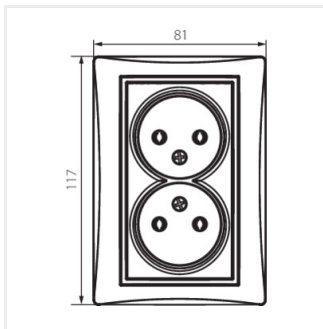

DOMO 01-1280

Dvojitá zásuvka pre bez uzemnenia, kompletná

- Plast: PC

DOMO 01-1280-102 bi

DOMO 01-1280-103 kr

DOMO 01-1280-143 sr

DOMO 01-1280-141 gr

DOMO 01-1280-130 pe

DOMO 01-1280-150 sz

DOMO 01-1280-142 cm

DOMO 01-1280-102 bi

DOMO 01-1280-103 kr

DOMO 01-1280-143 sr

DOMO 01-1280-141 gr

DOMO 01-1280

Dvojitá zásuvka pre bez uzemnenia, kompletná

DOMO 01-1280-130 pe

DOMO 01-1280-150 sz

DOMO 01-1280-142 cm