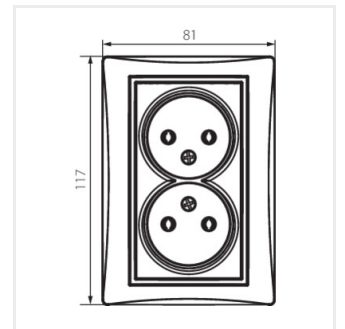

DOMO 01-1280-150 sz

DOMO 01-1280-142 cm

DOMO 01-1280-102 bi

DOMO 01-1280-103 kr

DOMO 01-1280-143 sr

DOMO 01-1280-141 gr

DOMO 01-1280

Dvojitá zásuvka pre bez uzemnenia, kompletná

DOMO 01-1280-130 pe

DOMO 01-1280-150 sz

DOMO 01-1280-142 cm