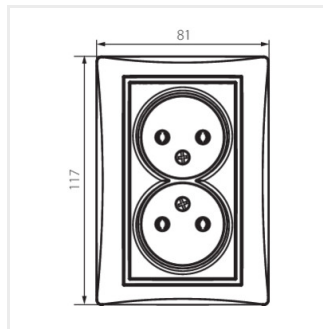

DOMO 01-1280

Dvojitá zásuvka pre bez uzemnenia, kompletná

- Plast: PC

DOMO 01-1280-102 bi

DOMO 01-1280-103 kr

DOMO 01-1280-143 sr

DOMO 01-1280-141 gr

DOMO 01-1280-130 pe

DOMO 01-1280-150 sz

DOMO 01-1280-142 cm

DOMO 01-1280-102 bi

DOMO 01-1280-103 kr

DOMO 01-1280-143 sr

DOMO 01-1280-141 gr

DOMO 01-1280

Dvojitá zásuvka pre bez uzemnenia, kompletná

DOMO 01-1280-130 pe

DOMO 01-1280-150 sz

DOMO 01-1280-142 cm