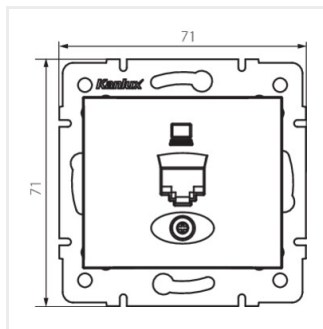

DOMO 01-1390-003 kr