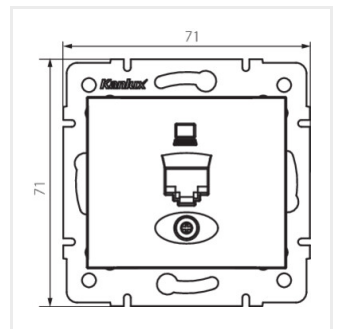

DOMO 01-1390-050 sz

DOMO 01-1390-002 bi

DOMO 01-1390-003 kr

DOMO 01-1390-043 sr

DOMO 01-1390-041 gr

DOMO 01-1390

Dátová zásuvka jednotlivá (RJ45Cat 5e Jack)

DOMO 01-1390-030 pe