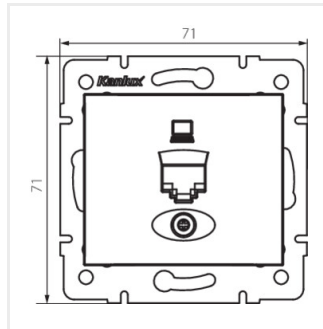

DOMO 01-1390-050 sz

DOMO 01-1390-002 bi

DOMO 01-1390-003 kr

DOMO 01-1390-043 sr

DOMO 01-1390-041 gr

DOMO 01-1390

Dátová zásuvka jednotlivá (RJ45Cat 5e Jack)

DOMO 01-1390-030 pe