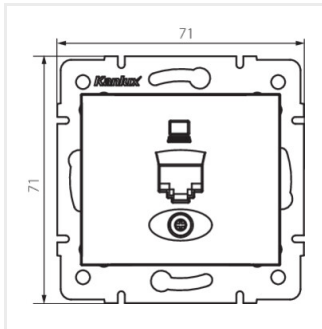

DOMO 01-1390-050 sz

DOMO 01-1390-002 bi

DOMO 01-1390-003 kr

DOMO 01-1390-043 sr

DOMO 01-1390-041 gr

DOMO 01-1390

Dátová zásuvka jednotlivá (RJ45Cat 5e Jack)

DOMO 01-1390-030 pe