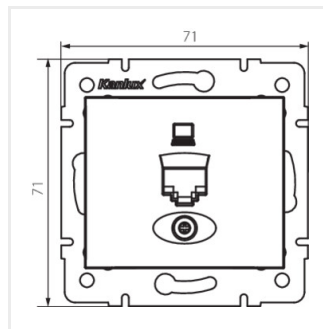

DOMO 01-1390-043 sr