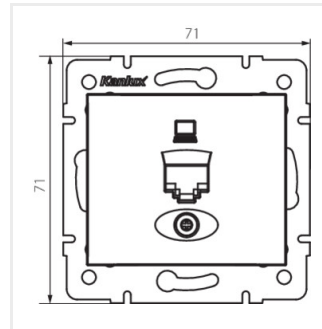

### Dátová zásuvka jednotlivá (RJ45Cat 6 Jack)

DOMO 01-1400-030 pe

DOMO 01-1400-050 sz

DOMO 01-1400-042 cm