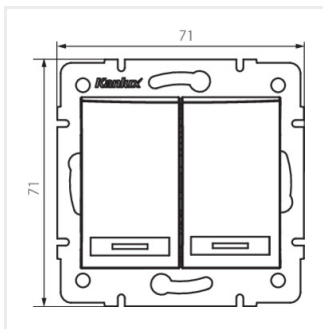

DOMO 01-1010

Dvojpohový svietidlový spínač

DOMO 01-1010-202 bi

DOMO 01-1010-202 bi	24711	biela
DOMO 01-1010-203 kr	24771	krémová
DOMO 01-1010-243 sr	24830	strieborná
DOMO 01-1010-241 gr	24889	grafit
DOMO 01-1010-230 pe	24948	perleťovo biela
DOMO 01-1010-250 sz	25007	šampanská
DOMO 01-1010-242 cm	36471	čierna matná

- Certifikát PZH: Číslo HK/K/1046/01/2017, platný do 20.12.2022
- Materiál: PC
- Plast: PC

DOMO 01-1010

Dvojpolohový svietidlový spínač

DOMO 01-1010-202 bi

DOMO 01-1010-203 kr

DOMO 01-1010-243 sr

DOMO 01-1010-241 gr

DOMO 01-1010-230 pe

DOMO 01-1010-250 sz

DOMO 01-1010-242 cm

DOMO 01-1010-202 bi

DOMO 01-1010-203 kr

DOMO 01-1010-243 sr

DOMO 01-1010-241 gr

DOMO 01-1010