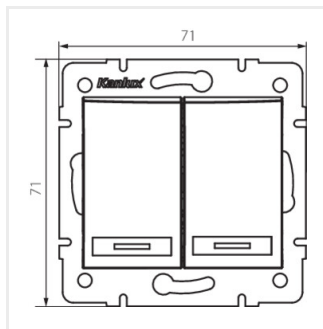

DOMO 01-1010

Dvojpohový svietidlový spínač

DOMO 01-1010-202 bi

DOMO 01-1010-202 bi	24711	biela
DOMO 01-1010-203 kr	24771	krémová
DOMO 01-1010-243 sr	24830	strieborná
DOMO 01-1010-241 gr	24889	grafit
DOMO 01-1010-230 pe	24948	perleťovo biela
DOMO 01-1010-250 sz	25007	šampanská
DOMO 01-1010-242 cm	36471	čierna matná

DOMO 01-1010-230 pe

DOMO 01-1010-250 sz

DOMO 01-1010-242 cm

DOMO 01-1010-202 bi

DOMO 01-1010-203 kr

DOMO 01-1010-243 sr

DOMO 01-1010-241 gr

DOMO 01-1010

Dvojpohodový svetidlový spínač

DOMO 01-1010-230 pe

DOMO 01-1010-250 sz

DOMO 01-1010-242 cm