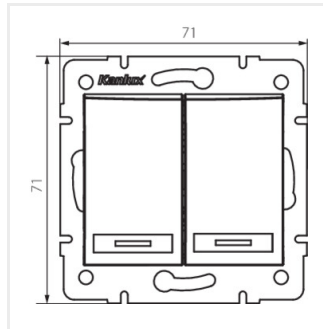

DOMO 01-1010-250 sz