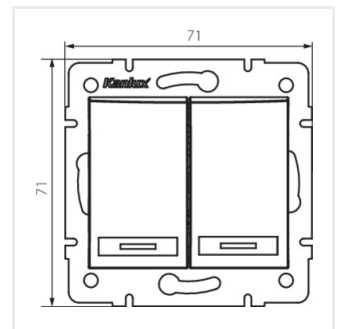

DOMO 01-1010-230 pe

DOMO 01-1010-250 sz

DOMO 01-1010-242 cm

DOMO 01-1010-202 bi

DOMO 01-1010-203 kr

DOMO 01-1010-243 sr

DOMO 01-1010-241 gr

DOMO 01-1010

Dvojpohodový svetidlový spínač

DOMO 01-1010-230 pe

DOMO 01-1010-250 sz

DOMO 01-1010-242 cm