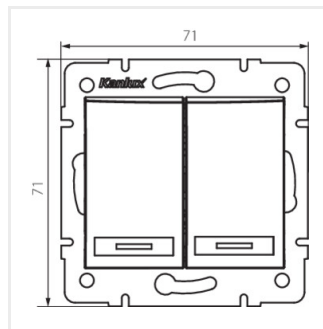

DOMO 01-1010

Dvojpohový svietidlový spínač

DOMO 01-1010-202 bi

DOMO 01-1010-202 bi	24711	biela
DOMO 01-1010-203 kr	24771	krémová
DOMO 01-1010-243 sr	24830	strieborná
DOMO 01-1010-241 gr	24889	grafit
DOMO 01-1010-230 pe	24948	perleťovo biela
DOMO 01-1010-250 sz	25007	šampanská
DOMO 01-1010-242 cm	36471	čierna matná

DOMO 01-1010-230 pe

DOMO 01-1010-250 sz

DOMO 01-1010-242 cm

DOMO 01-1010-202 bi

DOMO 01-1010-203 kr

DOMO 01-1010-243 sr

DOMO 01-1010-241 gr

DOMO 01-1010

Dvojpohodový svetidlový spínač

DOMO 01-1010-230 pe

DOMO 01-1010-250 sz

DOMO 01-1010-242 cm