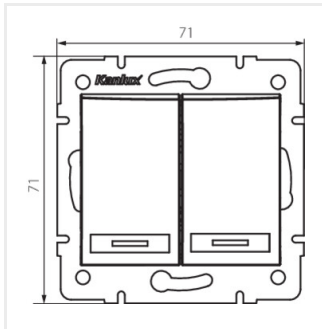

DOMO 01-1010

Dvojpohodový svetidlový spínač

DOMO 01-1010-230 pe