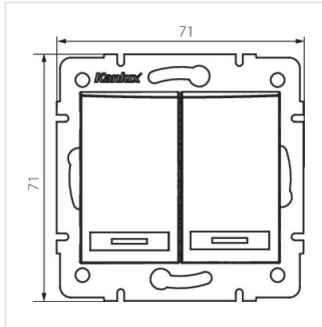

## DOMO 01-1120

Dvojpohový svietidlový spínač s LED

DOMO 01-1120-202 bi

DOMO 01-1120-203 kr

DOMO 01-1120-243 sr

DOMO 01-1120-241 gr

DOMO 01-1120-230 pe

DOMO 01-1120-250 sz

## DOMO 01-1120

Dvojpohový svetidlový spínač s LED

DOMO 01-1120-230 pe

DOMO 01-1120-250 sz

DOMO 01-1120-242 cm