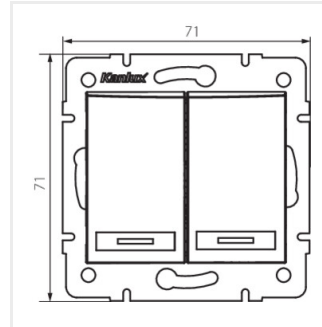

## DOMO 01-1120

Dvojpohový svetidlový spínač s LED

DOMO 01-1120-230 pe

DOMO 01-1120-250 sz

DOMO 01-1120-242 cm