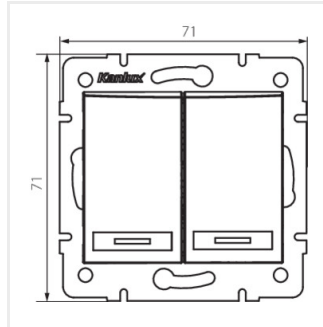

## DOMO 01-1120

Dvojpohový svetidlový spínač s LED

DOMO 01-1120-230 pe

DOMO 01-1120-250 sz

DOMO 01-1120-242 cm