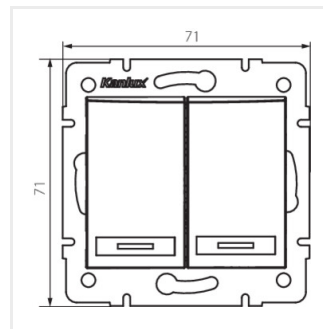

DOMO 01-1120-243 sr