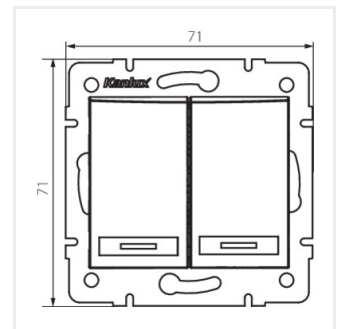

DOMO 01-1120-241 gr