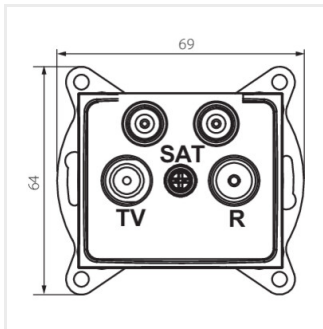

### Zásuvka RTV-2xSAT koncová

DOMO 01-1590-002 bi

DOMO 01-1590-003 kr

DOMO 01-1590-043 sr

DOMO 01-1590-041 gr

DOMO 01-1590-030 pe

DOMO 01-1590-050 sz

DOMO 01-1590-002 bi