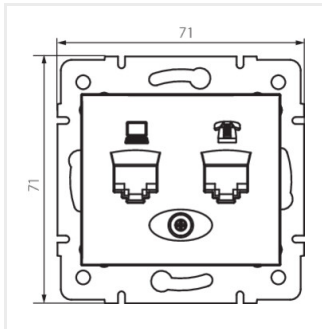

## DOMO 01-1430

Dátová a telefónna zásuvka (RJ45 Cat 5e+RJ11)

DOMO 01-1430-030 pe

DOMO 01-1430-050 sz

DOMO 01-1430-042 cm