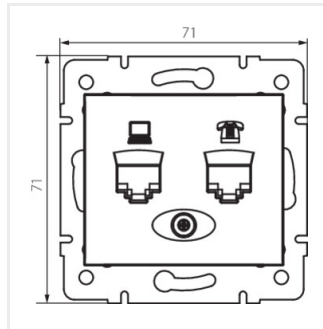

## DOMO 01-1430

Dátová a telefónna zásuvka (RJ45 Cat 5e+RJ11)

DOMO 01-1430-030 pe

DOMO 01-1430-050 sz

DOMO 01-1430-042 cm