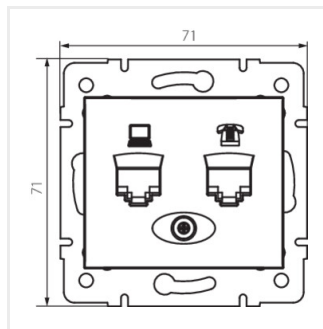

DOMO 01-1430-003 kr