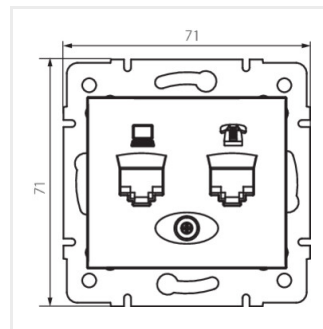

DOMO 01-1430-043 sr