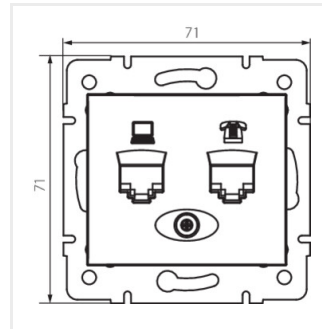

## DOMO 01-1430

Dátová a telefónna zásuvka (RJ45 Cat 5e+RJ11)

DOMO 01-1430-002 bi

DOMO 01-1430-002 bi	<b>24757</b>	biela
DOMO 01-1430-003 kr	<b>24816</b>	krémová
DOMO 01-1430-043 sr	<b>24875</b>	strieborná
DOMO 01-1430-041 gr	<b>24934</b>	grafit
DOMO 01-1430-030 pe	<b>24993</b>	perleťovo biela
DOMO 01-1430-050 sz	<b>25052</b>	šampanská
DOMO 01-1430-042 cm	<b>36623</b>	čierna matná

## DOMO 01-1430

Dátová a telefónna zásuvka (RJ45 Cat 5e+RJ11)

DOMO 01-1430-030 pe

DOMO 01-1430-050 sz

DOMO 01-1430-042 cm