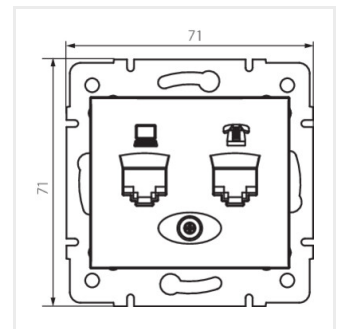

DOMO 01-1430-041 gr