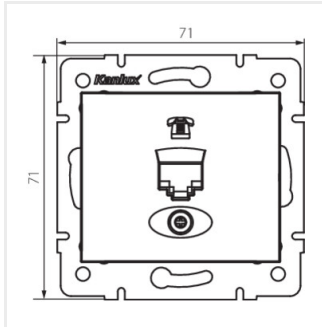

Telefónna jednotlivá zásuvka (RJ11)

DOMO 01-1370-030 pe

DOMO 01-1370-050 sz

DOMO 01-1370-042 cm