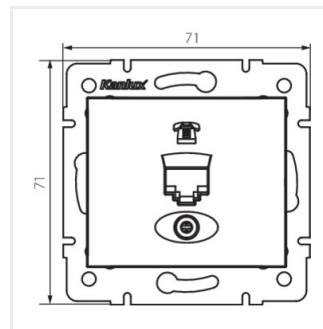

DOMO 01-1370-043 sr