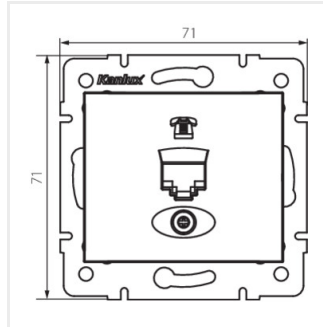

Telefónna jednotlivá zásuvka (RJ11)

DOMO 01-1370-030 pe

DOMO 01-1370-050 sz

DOMO 01-1370-042 cm