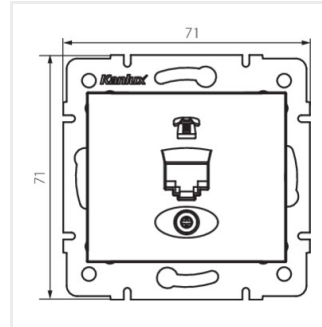

Telefónna jednotlivá zásuvka (RJ11)

DOMO 01-1370-030 pe

DOMO 01-1370-050 sz

DOMO 01-1370-042 cm