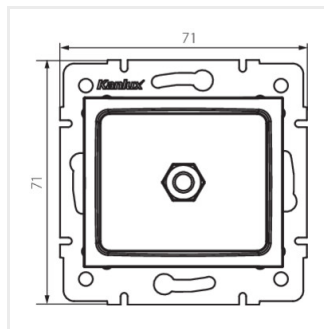

DOMO 01-1830-003 kr