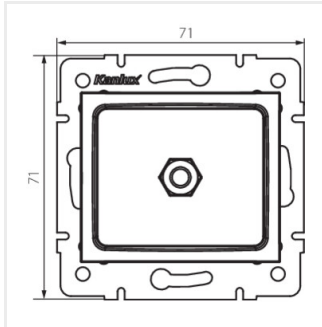

DOMO 01-1830

Zásuvka pre vyrovnanie potenciálov

DOMO 01-1830-030 pe