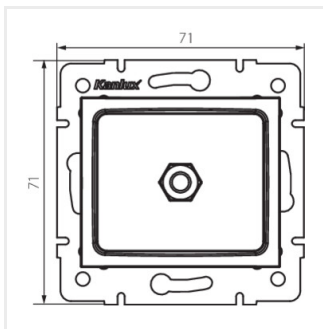

DOMO 01-1830-002 bi