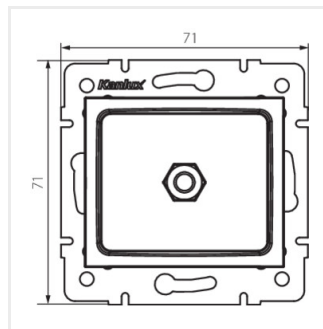

DOMO 01-1830-043 sr