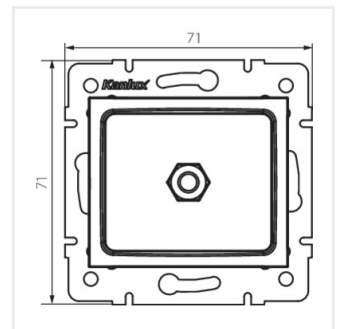

DOMO 01-1830-041 gr