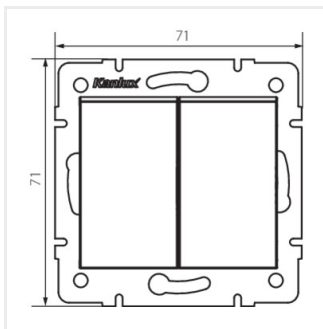

## Logi Łącznik dwugrupowy świecznikowy

Dvojpólohový svietidlový spínač

LOGI 02-1010-102 bi

LOGI 02-1010-102 bi	<b>25066</b>	biela
LOGI 02-1010-103 kr	<b>25126</b>	krémová
LOGI 02-1010-143 sr	<b>25185</b>	strieborná
LOGI 02-1010-141 gr	<b>25244</b>	grafit
LOGI 02-1010-142 cm	<b>33617</b>	čierna matná

## Logi Łącznik dwugrupowy świecznikowy

Dvojpolohový svietidlový spínač

LOGI 02-1010-102 bi

LOGI 02-1010-103 kr

LOGI 02-1010-143 sr

LOGI 02-1010-141 gr

LOGI 02-1010-142 cm

LOGI 02-1010-102 bi

## Logi Łącznik dwugrupowy świecznikowy

---

Dvojpólohový svietidlový spínač

LOGI 02-1010-142 cm