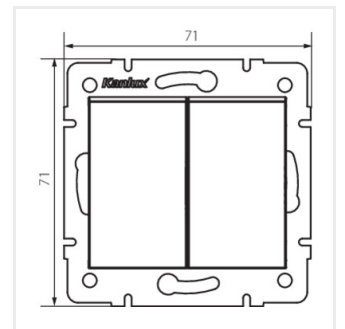

LOGI 02-1010-141 gr