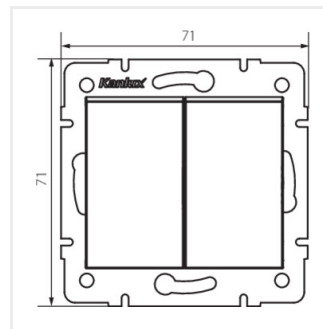

LOGI 02-1010-143 sr