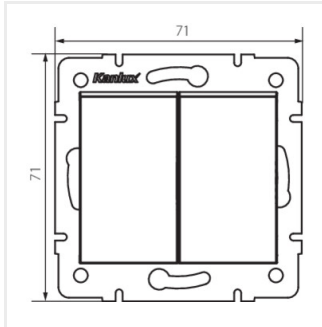

## Logi Łącznik dwugrupowy świecznikowy

Dvojpólohový svietidlový spínač

LOGI 02-1010-102 bi

LOGI 02-1010-102 bi	<b>25066</b>	biela
LOGI 02-1010-103 kr	<b>25126</b>	krémová
LOGI 02-1010-143 sr	<b>25185</b>	strieborná
LOGI 02-1010-141 gr	<b>25244</b>	grafit
LOGI 02-1010-142 cm	<b>33617</b>	čierna matná

## Logi Łącznik dwugrupowy świecznikowy

Dvojpolohový svietidlový spínač

LOGI 02-1010-102 bi

LOGI 02-1010-103 kr

LOGI 02-1010-143 sr

LOGI 02-1010-141 gr

LOGI 02-1010-142 cm

LOGI 02-1010-102 bi

LOGI 02-1010-103 kr

LOGI 02-1010-143 sr

LOGI 02-1010-141 gr

## Logi Łącznik dwugrupowy świecznikowy

---

Dvojpólohový svietidlový spínač

LOGI 02-1010-142 cm