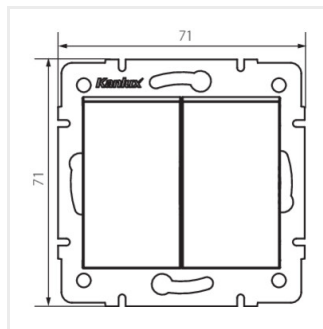

## Logi Łącznik dwugrupowy świecznikowy

Dvojpólohový svietidlový spínač

LOGI 02-1010-102 bi

LOGI 02-1010-102 bi	<b>25066</b>	biela
LOGI 02-1010-103 kr	<b>25126</b>	krémová
LOGI 02-1010-143 sr	<b>25185</b>	strieborná
LOGI 02-1010-141 gr	<b>25244</b>	grafit
LOGI 02-1010-142 cm	<b>33617</b>	čierna matná

## Logi Łącznik dwugrupowy świecznikowy

Dvojpolohový svietidlový spínač

LOGI 02-1010-102 bi

LOGI 02-1010-103 kr

LOGI 02-1010-143 sr

LOGI 02-1010-141 gr

LOGI 02-1010-142 cm

LOGI 02-1010-102 bi

## Logi Łącznik dwugrupowy świecznikowy

---

Dvojpólohový svietidlový spínač

LOGI 02-1010-142 cm