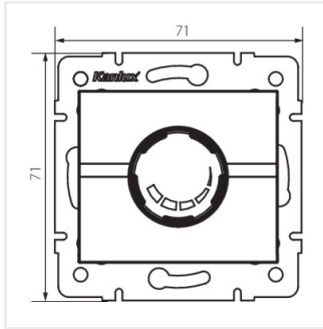

## LOGI 02-1160

---

Otočný stmievač 500 W s filtrom

LOGI 02-1160-142 cm