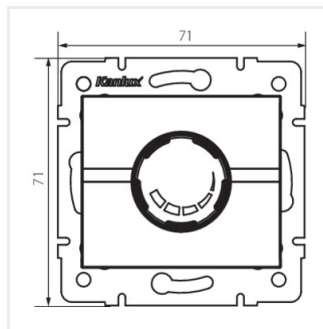

## LOGI 02-1160

Otočný stmievač 500 W s filtrom

LOGI 02-1160-102 bi

LOGI 02-1160-103 kr

LOGI 02-1160-143 sr

LOGI 02-1160-141 gr

LOGI 02-1160-142 cm

LOGI 02-1160-102 bi