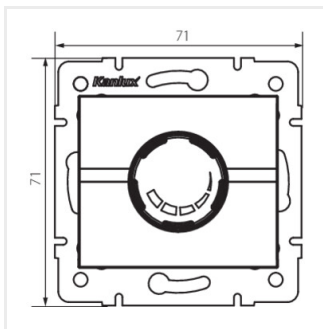

## LOGI 02-1160

Otočný stmievač 500 W s filtrom

LOGI 02-1160-102 bi

LOGI 02-1160-103 kr

LOGI 02-1160-143 sr

LOGI 02-1160-141 gr

LOGI 02-1160-142 cm

LOGI 02-1160-102 bi