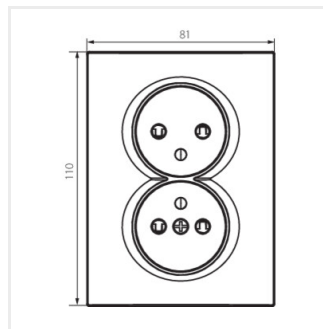

- Plast: ABS

LOGI 02-1260

Dvojitá francúzska zásuvka, kompletná s ochranou kontaktov

LOGI 02-1260-102 bi

LOGI 02-1260-103 kr

LOGI 02-1260-143 sr

LOGI 02-1260-141 gr

LOGI 02-1260-142 cm

LOGI 02-1260-102 bi

LOGI 02-1260-103 kr

LOGI 02-1260-143 sr

LOGI 02-1260-141 gr

LOGI 02-1260

Dvojitá francúzska zásuvka, kompletná s ochranou kontaktov

LOGI 02-1260-142 cm