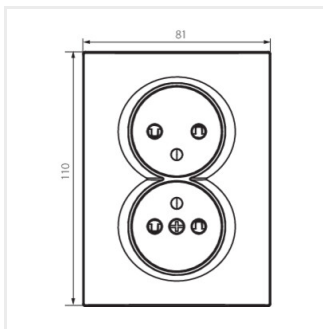

- Plast: ABS

LOGI 02-1260

Dvojitá francúzska zásuvka, kompletná s ochranou kontaktov

LOGI 02-1260-102 bi

LOGI 02-1260-103 kr

LOGI 02-1260-143 sr

LOGI 02-1260-141 gr

LOGI 02-1260-142 cm

LOGI 02-1260-102 bi

LOGI 02-1260-103 kr

LOGI 02-1260-143 sr

LOGI 02-1260-141 gr

LOGI 02-1260

Dvojitá francúzska zásuvka, kompletná s ochranou kontaktov

LOGI 02-1260-142 cm