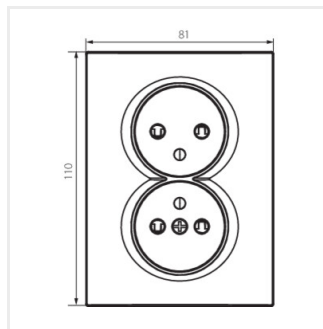

- Plast: ABS

LOGI 02-1260

Dvojitá francúzska zásuvka, kompletná s ochranou kontaktov

LOGI 02-1260-102 bi

LOGI 02-1260-103 kr

LOGI 02-1260-143 sr

LOGI 02-1260-141 gr

LOGI 02-1260-142 cm

LOGI 02-1260-102 bi

LOGI 02-1260-103 kr

LOGI 02-1260-143 sr

LOGI 02-1260-141 gr

LOGI 02-1260

Dvojitá francúzska zásuvka, kompletná s ochranou kontaktov

LOGI 02-1260-142 cm