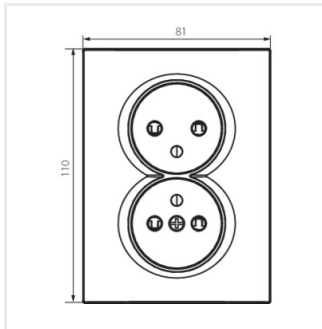

LOGI 02-1260-102 bi

LOGI 02-1260-103 kr

LOGI 02-1260-143 sr

LOGI 02-1260-141 gr

LOGI 02-1260

Dvojitá francúzska zásuvka, kompletná s ochranou kontaktov

LOGI 02-1260-142 cm