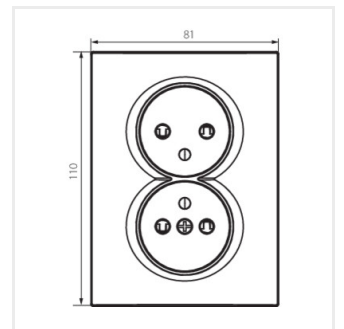

- Plast: ABS

LOGI 02-1260

Dvojitá francúzska zásuvka, kompletná s ochranou kontaktov

LOGI 02-1260-102 bi

LOGI 02-1260-103 kr

LOGI 02-1260-143 sr

LOGI 02-1260-141 gr

LOGI 02-1260-142 cm

LOGI 02-1260-102 bi

LOGI 02-1260-103 kr

LOGI 02-1260-143 sr

LOGI 02-1260-141 gr

LOGI 02-1260

Dvojitá francúzska zásuvka, kompletná s ochranou kontaktov

LOGI 02-1260-142 cm