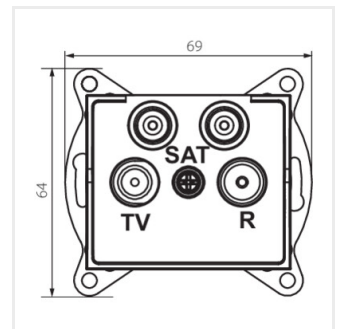

LOGI 02-1590-041 gr