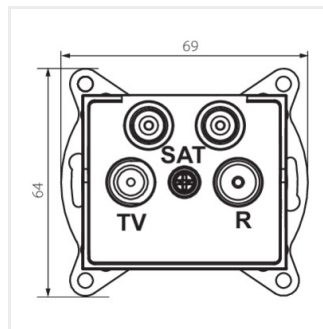

LOGI 02-1590-043 sr