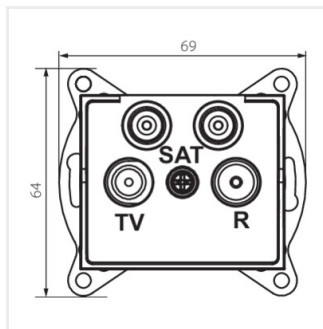

LOGI 02-1590-003 kr