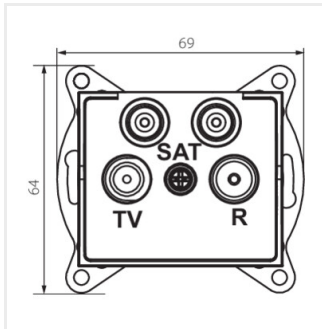

LOGI 02-1590-002 bi

LOGI 02-1590-003 kr

LOGI 02-1590-043 sr

LOGI 02-1590-041 gr

LOGI 02-1590

Zásuvka RTV-2xSAT koncová

LOGI 02-1590-042 cm