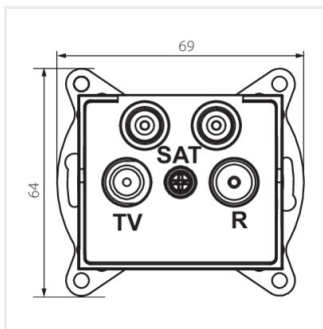

- Plast: ABS

LOGI 02-1590

Zásuvka RTV-2xSAT koncová

LOGI 02-1590-002 bi

LOGI 02-1590-003 kr

LOGI 02-1590-043 sr

LOGI 02-1590-041 gr

LOGI 02-1590-042 cm