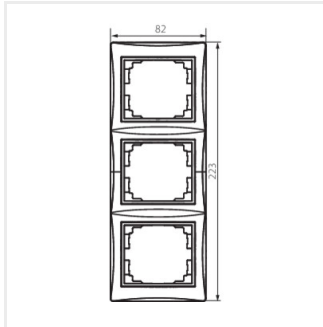

DOMO 01-1530

Vertikálny trojnásobný rámček

DOMO 01-1530-050 sz