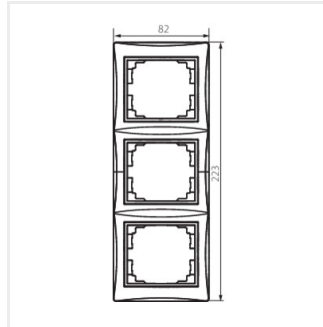

DOMO 01-1530-030 pe