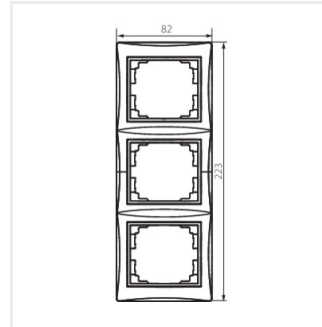

DOMO 01-1530-042 cm