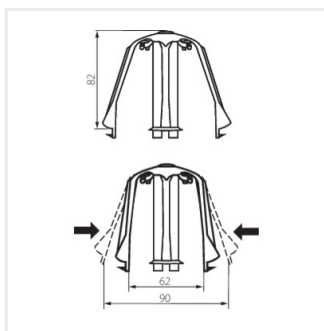

Príslušenstvo pre nástenné a stropné svietidlá

SC-1 25590 čierna

- Materiál: polyamid 6.6 vyztužených sklenených vlákien

SC-1