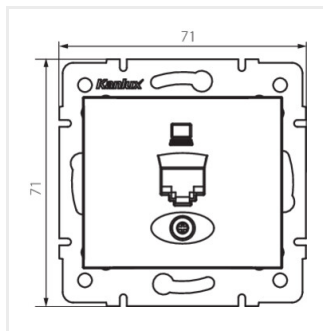

DOMO 01-1399-003 kr