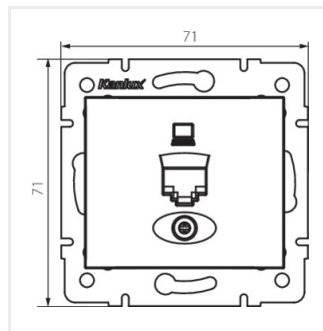

DOMO 01-1399-043 sr