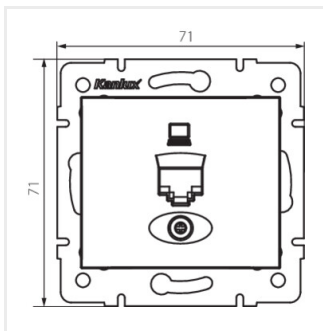

DOMO 01-1399-002 bi