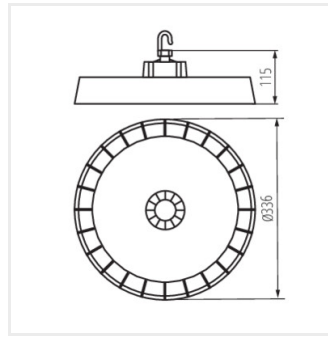

HB PRO STRONG 150W-
NW

HB PRO STRONG 200W-
NW

HB PRO STRONG 100W-
NW

HB PRO STRONG 150W-
NW

HB PRO STRONG 200W-
NW

HB PRO STRONG 100W-
NW

Príslušenstvo

38137 HBPHS BRACKET Montážny držiak pre HB PRO STRONG, HBPHS BRACKET (38137)