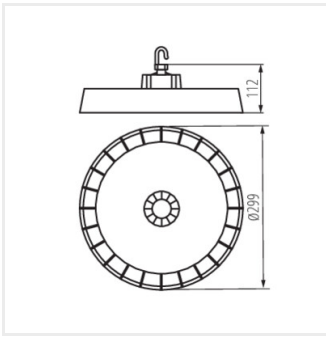

HB PRO STRONG 150W-
NW