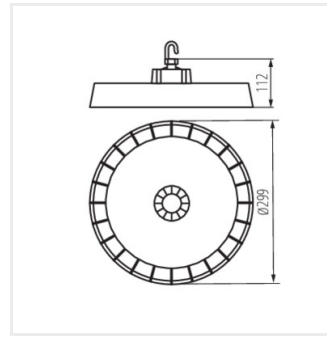

HB PRO STRONG 150W-
NW

HB PRO STRONG 200W-
NW

HB PRO STRONG 100W-
NW

HB PRO STRONG 150W-
NW

HB PRO STRONG 200W-
NW

HB PRO STRONG 100W-
NW

Príslušenstvo

38137 HBPHS BRACKET Montážny držiak pre HB PRO STRONG, HBPHS BRACKET (38137)