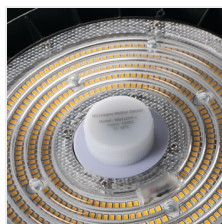

## Kanlux HB PRO STRONG 150W SENSOR

Kanlux HB PRE STRONG SENSOR (150W SR) je svetidlo typu high-bay so svetelnou účinnosťou 170 lm/W. Svetidlo má napájanie 1-10V s funkciou stmievania, umožňujúce plynulú reguláciu intenzity svetla. Použitý napájací zdroj má tiež možnosť ručne nastaviť výkon svetidla v nasledujúcich úrovniach: 100%, 75% a 50%. To vám dáva ešte väčšiu kontrolu nad osvetlením. Svetidlo Kanlux HB PRE STRONG SENSOR (150W SR) je vybavené mikrovlnným snímačom pohybu. Pre správne spustenie a prevádzku zariadenia je vyžadovaný diaľkový ovládač HBPHS REMOTE (kód Kanlux: 38134). Bezpečnosť a všestrannosť tohto svetidla sú zásadné, a preto je Kanlux HB PRO STRONG SENSOR vybavený solidnými bezpečnostnými prvkami. Ochrana proti mechanickému poškodeniu na úrovni IK10 (pri použití ochrannej sieťky) a odolnosť proti vnikaniu vody a pevných látok na úrovni IP65 z neho robí bezpečnú voľbu pre rôzne aplikácie. Na svetidlo Kanlux HB PRO STRONG SENSOR poskytujeme záruku 5 rokov a minimálne 50 000 hodín používania.

- Materiál ochranného skla: plast

 220-240 AC	 50	 90	 ≥25000	 50000	 ≤6x MacAdam	 Ra 80
 SMD	 1-10V	 -	 IP 65	 -	 -30÷50	 -
 -	 IK 08	 -	 0,3	 1	 1m	 Hg

HB PRO STRONG 150WSR

HB PRO STRONG 150WSR	<a href="#">27165</a>	150 / 112,5 / 75	25500 / 19125 / 12750	4000	sivá	mikrovlnný
----------------------	-----------------------	------------------	-----------------------	------	------	------------