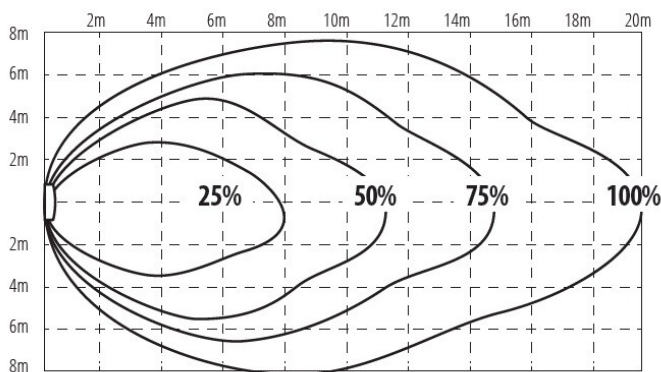

## Príslušenstvo

38134

HBPHS REMOTE

Ovládač HBPHS  
REMOTE (38134)  
pre ovládanie  
svietidla HB PRO  
STRONG 150WSR  
(27165)

SENSITIVITY

Ceiling Mounted

SENSITIVITY

Wall Mounted