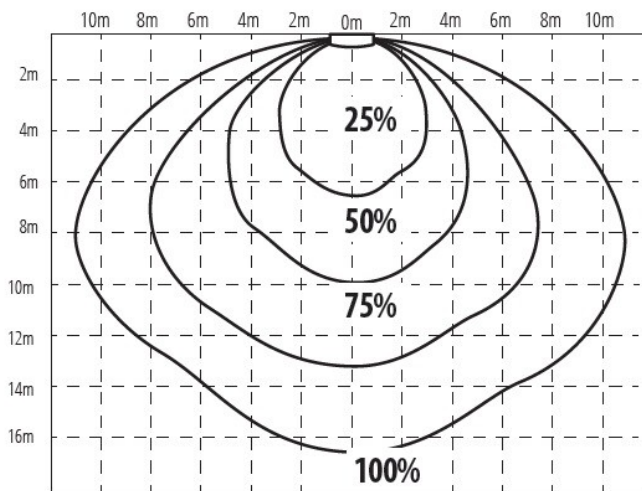

## Príslušenstvo

38134

HBPHS REMOTE

Ovládač HBPHS  
REMOTE (38134)  
pre ovládanie  
svietidla HB PRO  
STRONG 150WSR  
(27165)

SENSITIVITY

Ceiling Mounted

SENSITIVITY

Wall Mounted