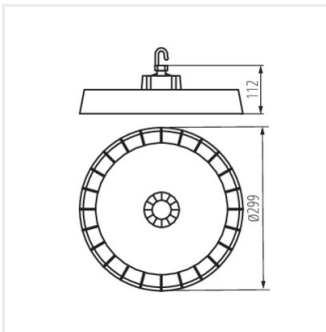

HB PRO STRONG 150WSR