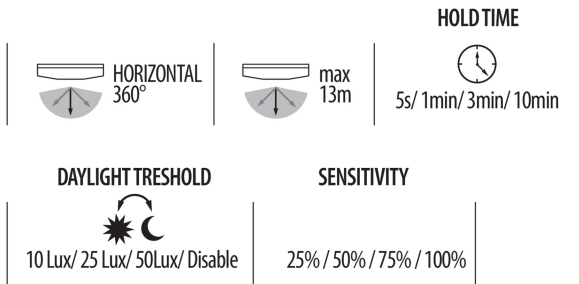

## Príslušenstvo

38134

HBPHS REMOTE

Ovládač HBPHS  
REMOTE (38134)  
pre ovládanie  
svietidla HB PRO  
STRONG 150WSR  
(27165)

SENSITIVITY

Ceiling Mounted

SENSITIVITY

Wall Mounted