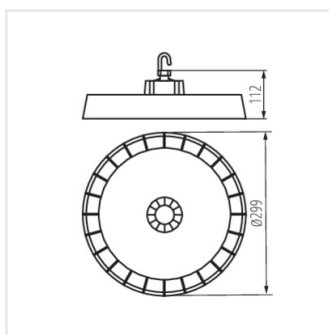

HB PROSTRONG 150WD

Príslušenstvo

38135 HBPHS GRID 150W Ochranná mriežka pre svietidlo HB PRO STRONG 150W-NW, HBPHS GRID 150W (38135)

38139 HBPHS LENS 150W 120D Šošovka 120° pre svietidlo HB PRO STRONG 150W-NW, HBPHS LENS 150W 120D (38139)

38138 HBPHS LENS 150W 60D Šošovka 60° pre svietidlo HB PRO STRONG 150W-NW, HBPHS LENS 150W 60D (38138)

Vytvorený dokument: 05.02.2025, 12:25

Zmena technických parametrov vyhradená. Údaje, ktoré sú uvedené v tomto materiáli, nie sú právne záväzné.

Fotometria: výsledky získané pri testovaní konkrétneho exemplára.

Kapky S.A. ul. Obiadowa 1, 74-100 Radziejów, Poland kapky@kapky.com

SK