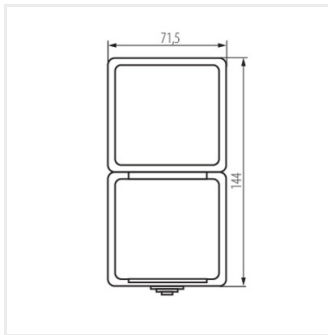

27358 TEKNO 05-3121-102 bi

Jednoobvodový vypínač a napájacia zásuvka francúzska zvislá s ochranou kontaktov

TEKNO 05-3121-102 bi | **27358** | biela

- - Plast: ABS

27358 TEKNO 05-3121-102 bi

Jednoodvodový vypínač a napájacia zásuvka francúzska zvislá s ochranou kontaktov