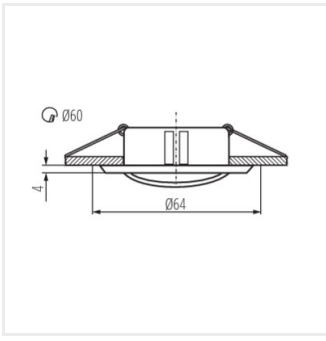

Kanlux

Kanlux 02755 CEL CTC-5519-C/M

Kanlux CEL je stropné očko z matného chrómovaného hliníka. Očko je určené pre svetelné zdroje s päticou Gx4.

 12 AC; 12 DC	 Gx4	 III	 ↑	 IP 20	 5÷25
 Ø60	 0,5m	 0,5m	 MR-11		

CEL CTC-5519-C/M | 02755 | max 35 | saténový chróm | v jednej osi | 15

CEL CTC-5519-C/M

Vytvorený dokument: 15.11.2024, 19:36

Zmena technických parametrov vyhradená. Údaje, ktoré sú uvedené v tomto materiáli, nie sú právne záväzné.